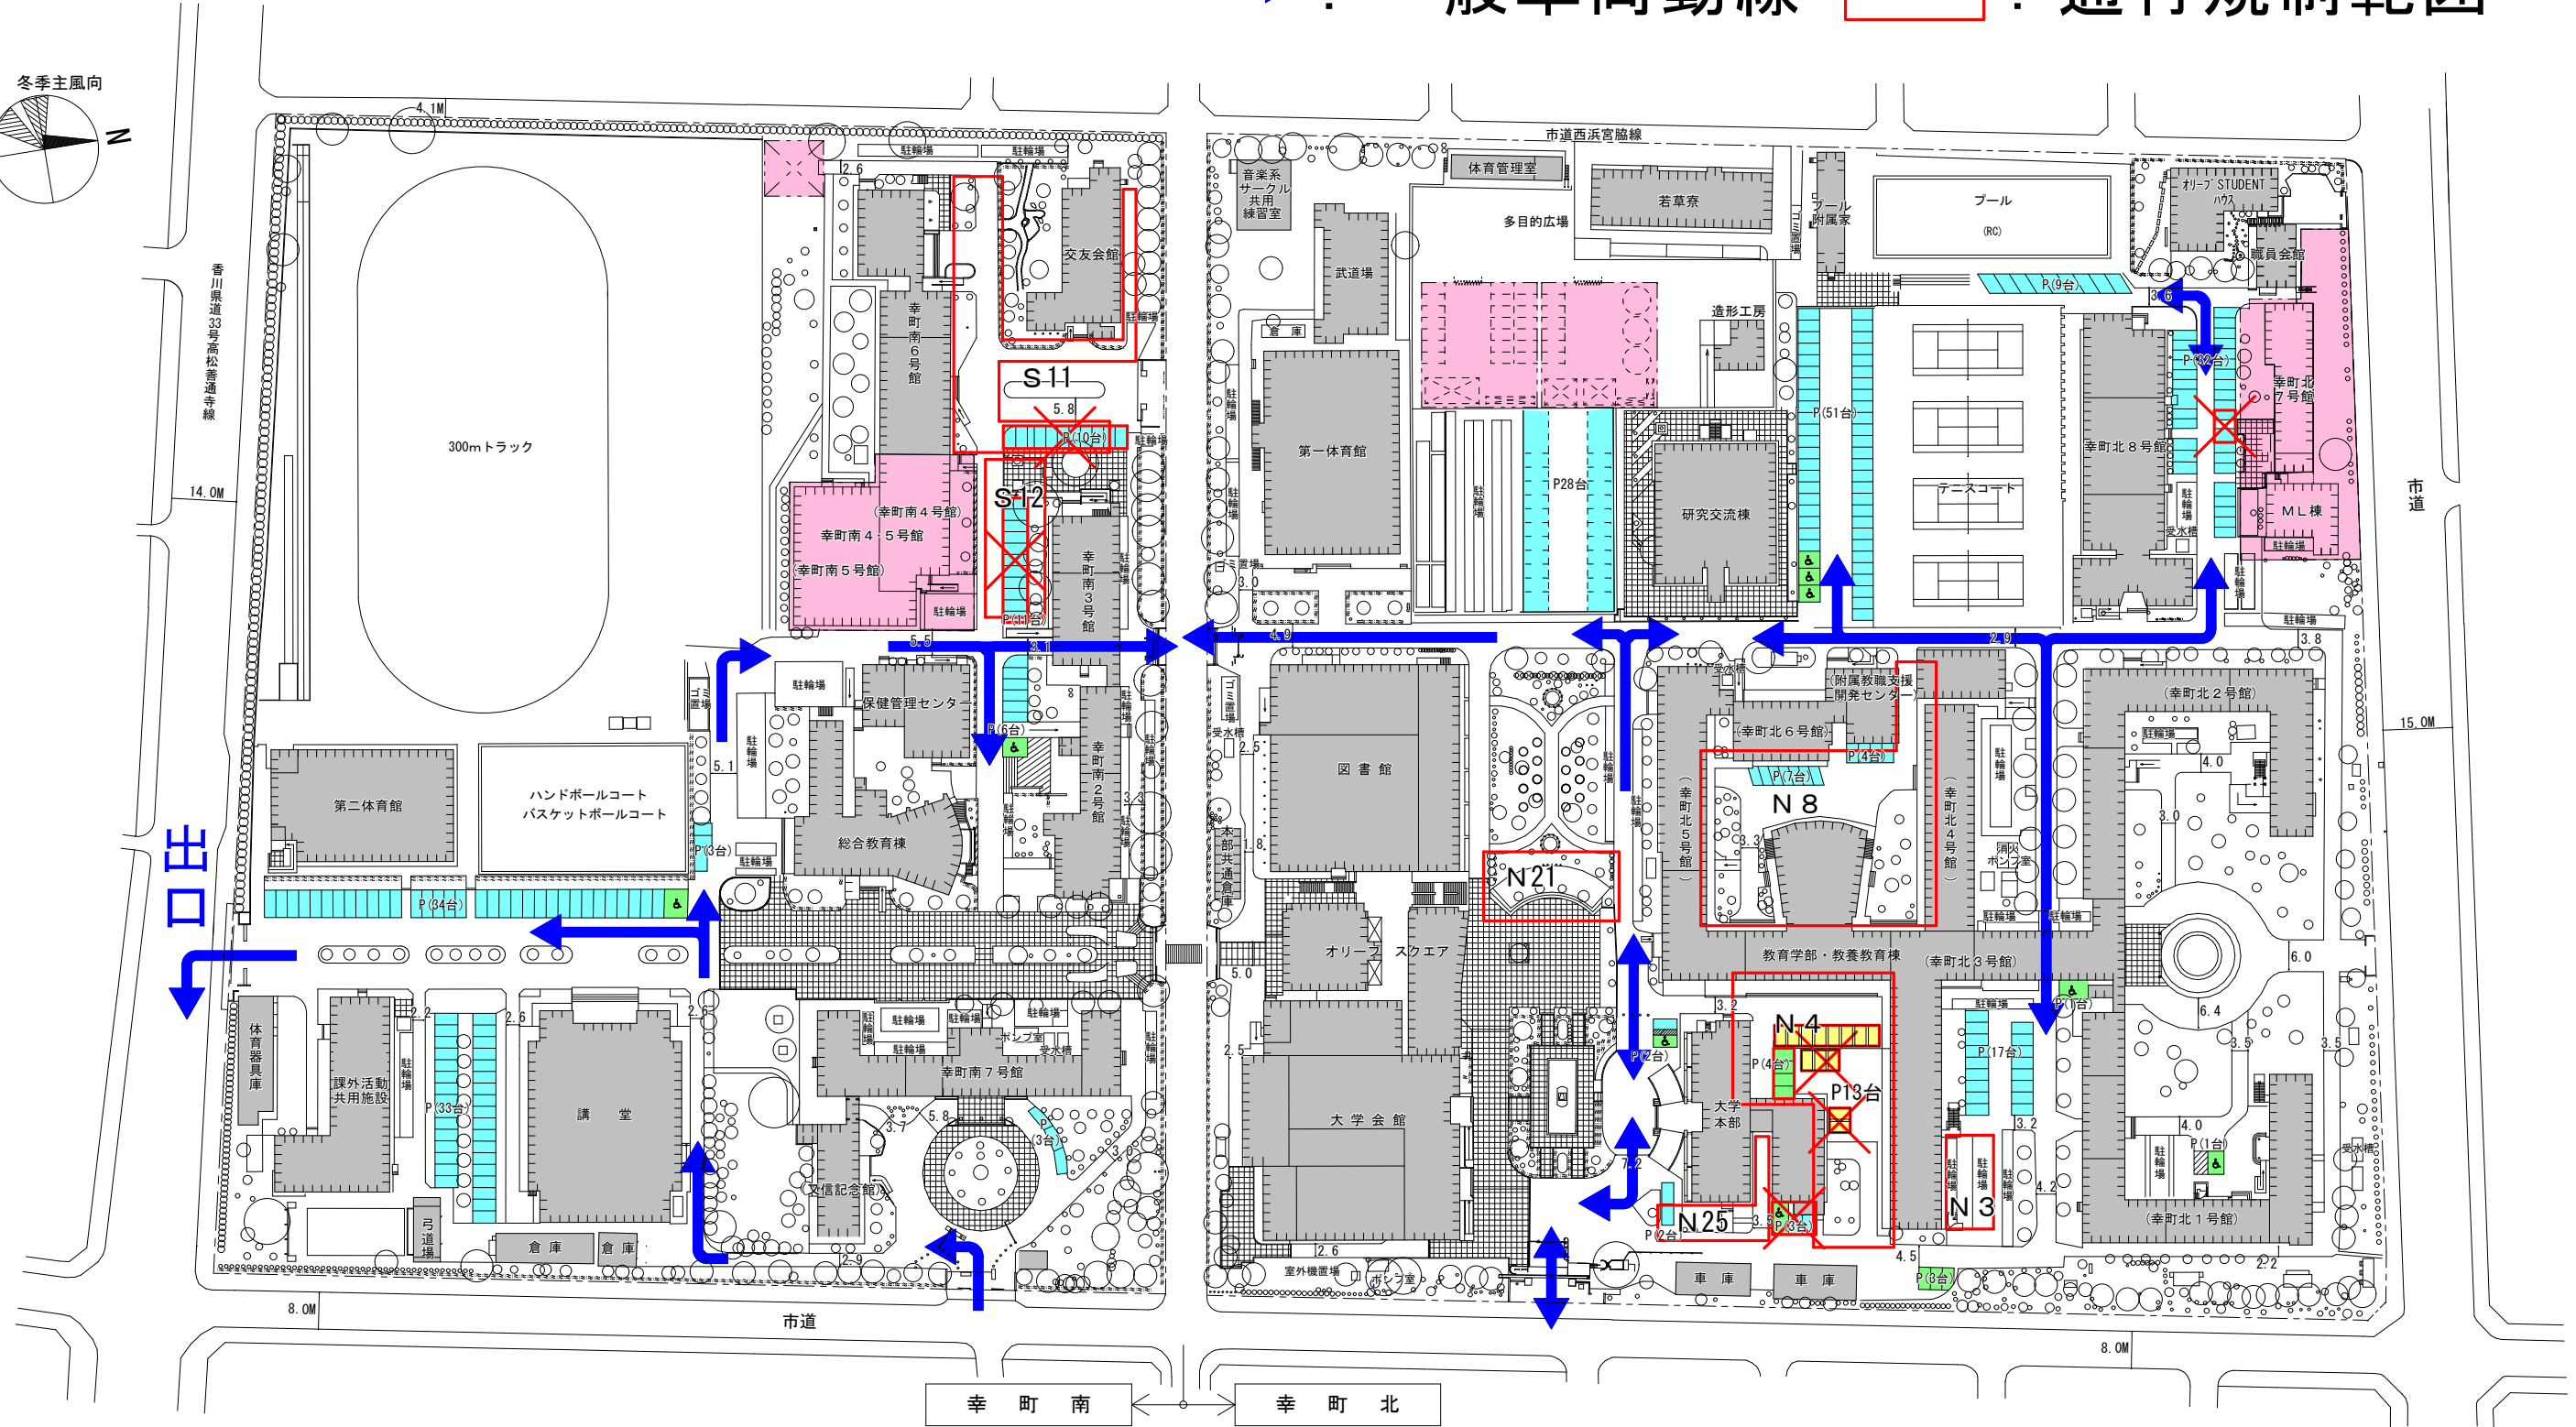

# 通行規制範囲図

令和4年11月14日（月）～11月27日（日）（予定）

→ : 一般車両動線 □ : 通行規制範囲

- ❌ 駐車不可を示す。
- : 一般駐車場
- : 工事用地
- : 車椅子等指定駐車場
- : 仮設駐車場