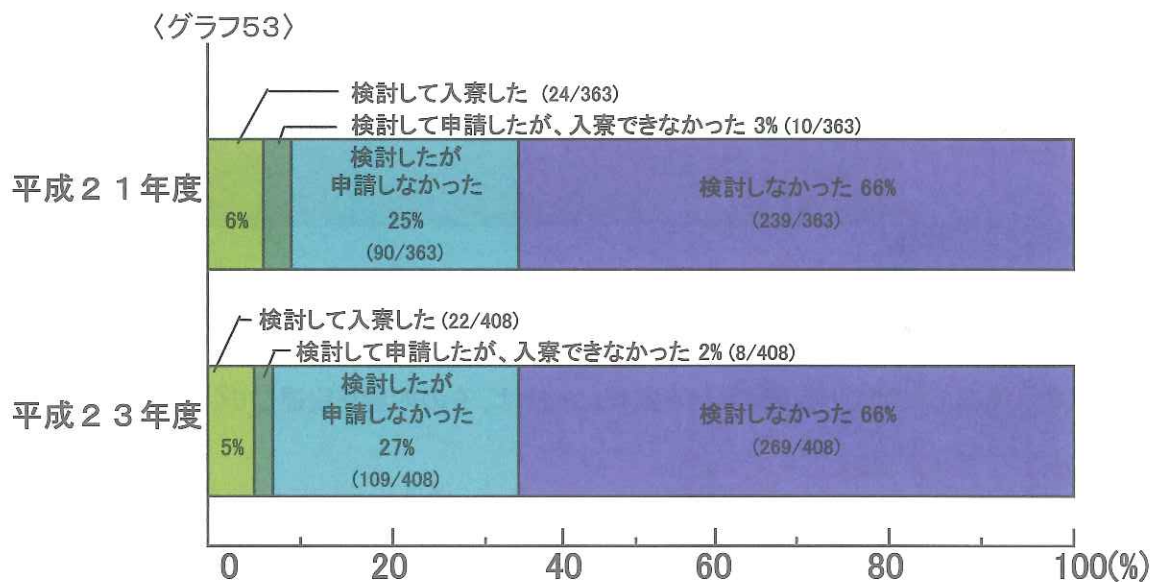

Ⅲ. 個人生活について

1. 住居

(1) 住居の形態

問52. あなたが現在住んでいるのは次のうちどれですか。

(2) 入寮の検討

問53. 入学時、本学の学生寮に入ることを検討しましたか。

(3) 学生寮を選んだ理由

問54. 問53で「検討して入寮した」又は「検討して申請したが入寮できなかった」と回答した人におたずねします。学生寮を選んだのは、次のどの理由からでしょうか。一つ選んで教えてください。