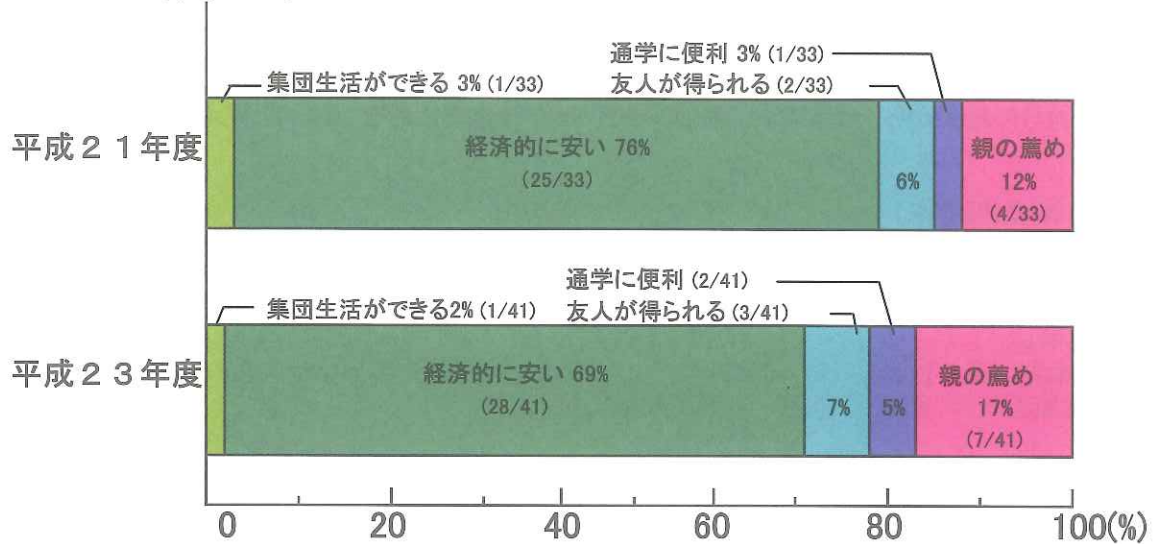

(3) 学生寮を選んだ理由

問54. 問53で「検討して入寮した」又は「検討して申請したが入寮できなかった」と回答した人におたずねします。学生寮を選んだのは、次のどの理由からでしょうか。一つ選んで教えてください。

〈グラフ54〉