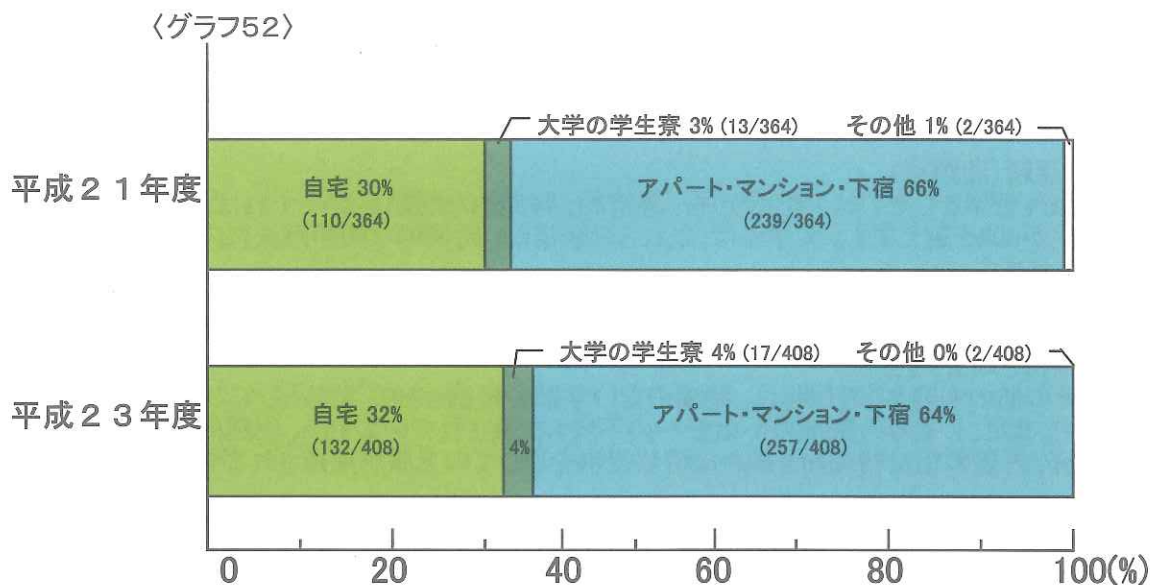

Ⅲ. 個人生活について

1. 住居

(1) 住居の形態

問52. あなたが現在住んでいるのは次のうちどれですか。

(2) 入寮の検討

問53. 入学時、本学の学生寮に入ることを検討しましたか。

(3) 学生寮を選んだ理由

問54. 問53で「検討して入寮した」又は「検討して申請したが入寮できなかった」と回答した人におたずねします。学生寮を選んだのは、次のどの理由からでしょうか。一つ選んで教えてください。