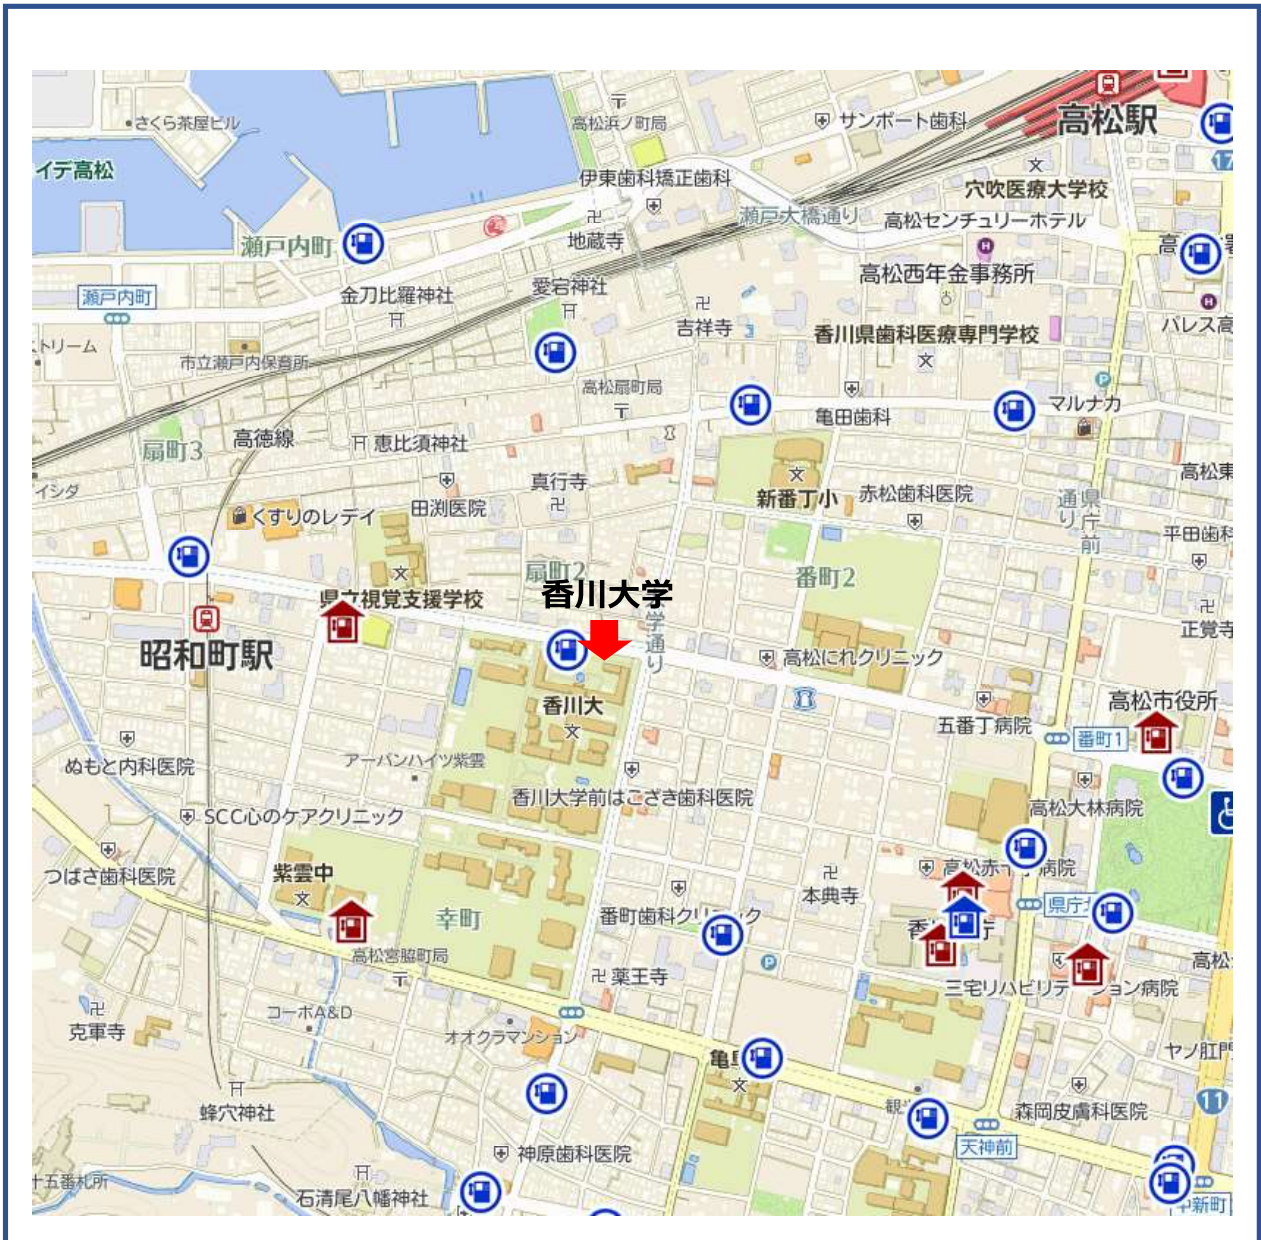

屋内

終日利用可能

屋内

利用不可時間帯あり

車いす利用可能な公衆電話

(ご利用時間は場所により異なります)

※2024年07月03日のデータです。

※本サイトは、概ねの設置場所を表記したものです。

※設置している場所の環境によっては、ご利用いただけない場合があります。

※屋内に複数台設置している場合は、集約表示しております。

設置されている施設等の営業時間などで、利用できない時間帯がございます。