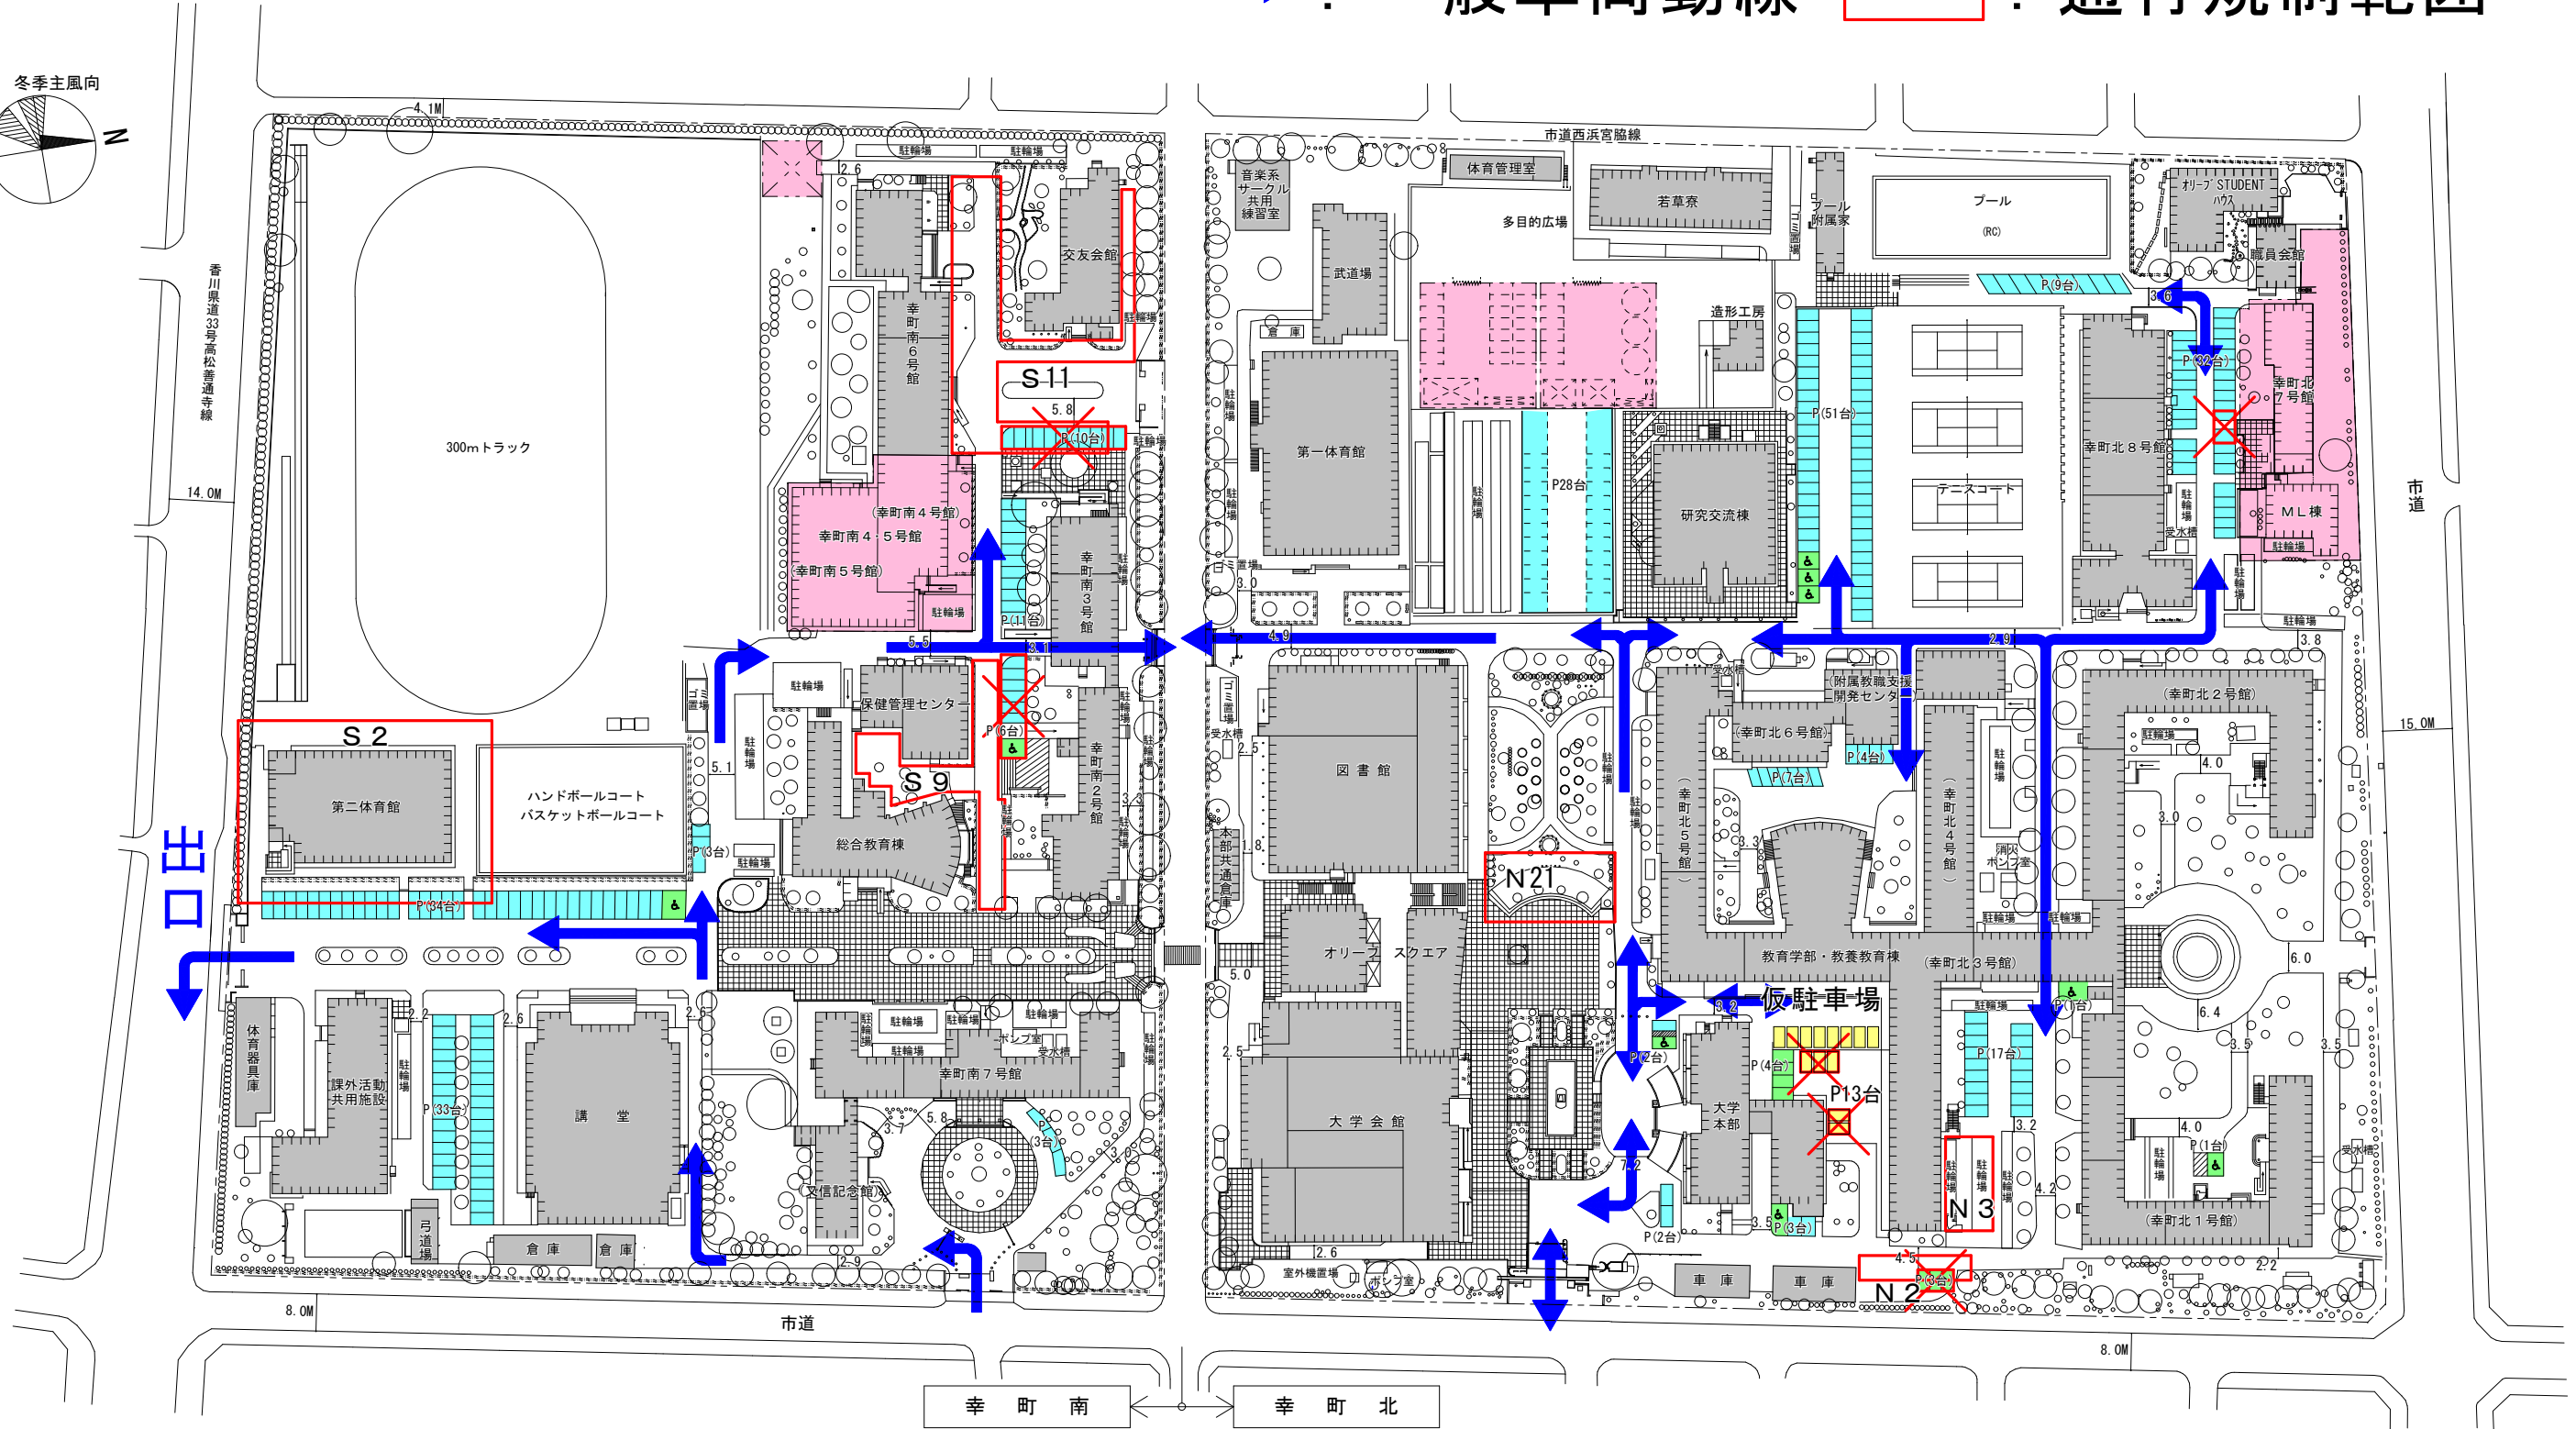

通行規制範囲図

令和4年11月13日（日）～11月19日（土）（予定）

→ : 一般車両動線 □ : 通行規制範囲

- ❌ 駐車不可を示す。
- : 一般駐車場
- : 車椅子等指定駐車場
- : 仮設駐車場
- : 工事用地