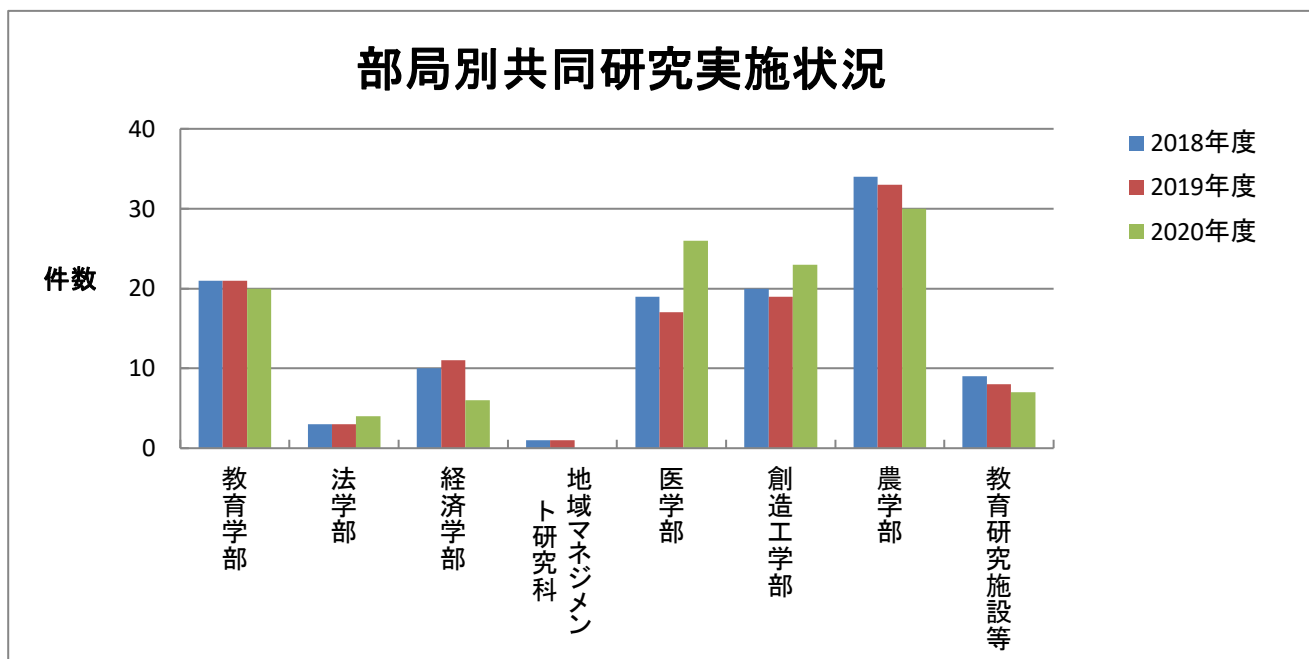

5. 海外研究機関との共同研究実施状況

【部局別実施状況】

単位：件

	教育学部	法学部	経済学部	地域マネジメント研究科	医学部	創造工学部	農学部	教育研究施設等	合計
2018年度	21	3	10	1	19	20	34	9	117
2019年度	21	3	11	1	17	19	33	8	113
2020年度	20	4	6	0	26	23	30	7	116

(注) 複数部局にまたがる共同研究の場合、重複して計上。

【地域別】

単位：件

	アジア	北米	ヨーロッパ	その他	合計
2018年度	80	18	14	8	120
2019年度	76	17	15	8	116
2020年度	75	24	15	9	123

【国別一覧】

アジア			
	2018年度	2019年度	2020年度
インド	5	4	5
インドネシア	12	15	14
カンボジア	2	2	1
シンガポール	3	3	5
スリランカ	2	2	2
タイ	22	21	18
バングラデシュ	5	4	4
ブータン	1	1	1
フィリピン	1	0	1
ブルネイ・ダルサラーム	2	2	1
ベトナム	2	1	1
ミャンマー	0	0	1
モンゴル	0	1	1
韓国	3	3	3
台湾	5	5	9
中国（香港含む）	21	20	20