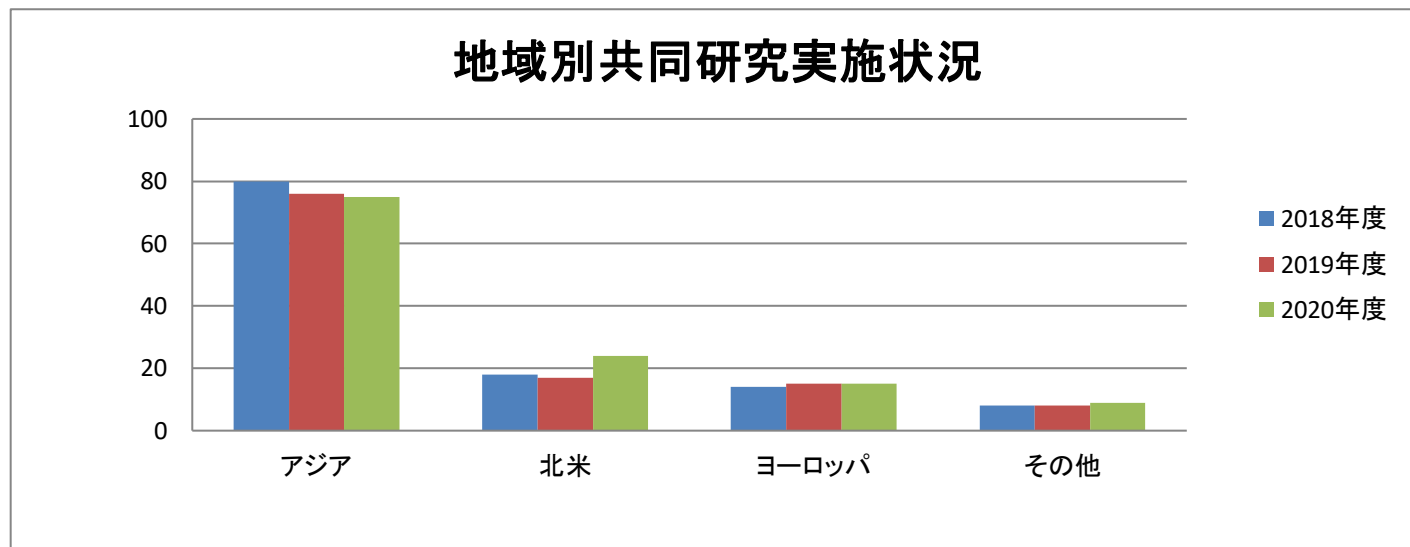

5. 海外研究機関との共同研究実施状況

【部局別実施状況】

単位：件

	教育学部	法学部	経済学部	地域マネジメント研究科	医学部	創造工学部	農学部	教育研究施設等	合計
2018年度	21	3	10	1	19	20	34	9	117
2019年度	21	3	11	1	17	19	33	8	113
2020年度	20	4	6	0	26	23	30	7	116

(注) 複数部局にまたがる共同研究の場合、重複して計上。

【地域別】

単位：件

	アジア	北米	ヨーロッパ	その他	合計
2018年度	80	18	14	8	120
2019年度	76	17	15	8	116
2020年度	75	24	15	9	123

【国別一覧】

アジア			
	2018年度	2019年度	2020年度
インド	5	4	5
インドネシア	12	15	14
カンボジア	2	2	1
シンガポール	3	3	5
スリランカ	2	2	2
タイ	22	21	18
バングラデシュ	5	4	4
ブータン	1	1	1
フィリピン	1	0	1
ブルネイ・ダルサラーム	2	2	1
ベトナム	2	1	1
ミャンマー	0	0	1
モンゴル	0	1	1
韓国	3	3	3
台湾	5	5	9
中国（香港含む）	21	20	20