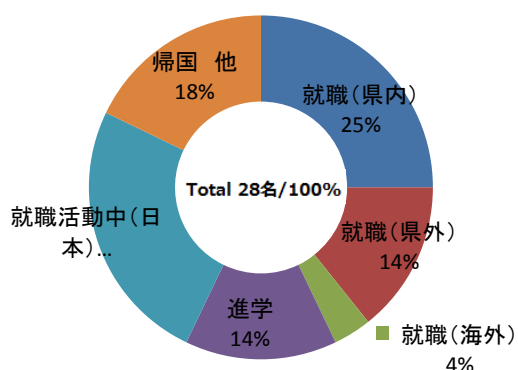

H26.5.1現在

平成25年度卒業・修了生進路別

進路先	人数
就職(県内)	7
就職(県外)	4
就職(海外)	1
進学	4
就職活動中(日本)	7
帰国 他	5
合計	28

平成25年度卒業・修了生就職先
産業別

就職先(産業別)	人数
製造業	10
情報通信	1
卸売・小売	1
医療・福祉	1
合計	13

進学

香川大学大学院経済学研究科、兵庫県立大学大学院会計研究科(会計専門職大学院)

奈良女子大学大学院博士課程(研究生)