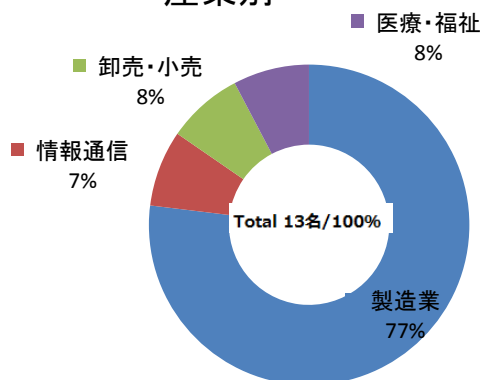

H26.5.1現在

平成25年度卒業・修了生進路別

進路先	人数
就職(県内)	7
就職(県外)	4
就職(海外)	1
進学	4
就職活動中(日本)	7
帰国 他	5
合計	28

平成25年度卒業・修了生就職先
産業別

就職先(産業別)	人数
製造業	10
情報通信	1
卸売・小売	1
医療・福祉	1
合計	13

進学

香川大学大学院経済学研究科、兵庫県立大学大学院会計研究科(会計専門職大学院)

奈良女子大学大学院博士課程(研究生)