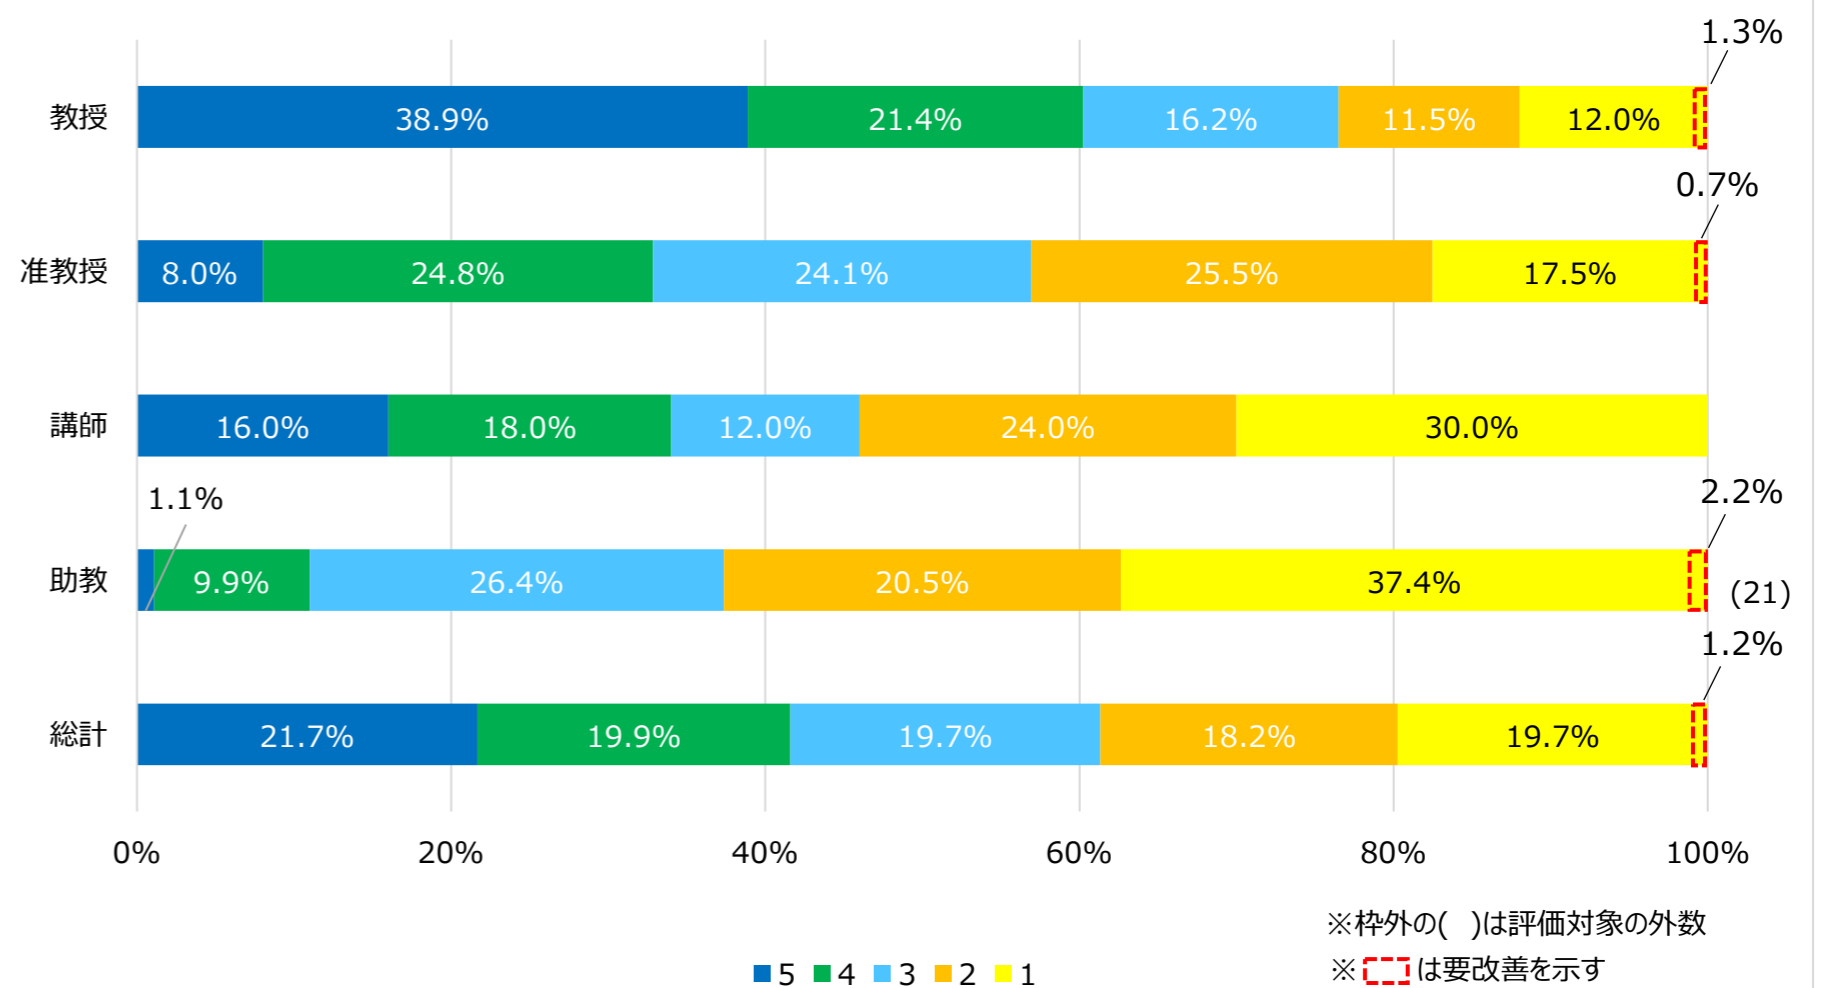

教員業績評価結果（令和5年度実績）

評価対象者数

総合評価結果（職位別）

教育領域の評点（職位別）

研究領域の評点（職位別）

社会貢献領域の評点（職位別）

運営領域の評点（職位別）

※各領域の評価については、センター等主担当教員及び学部等の長は除く