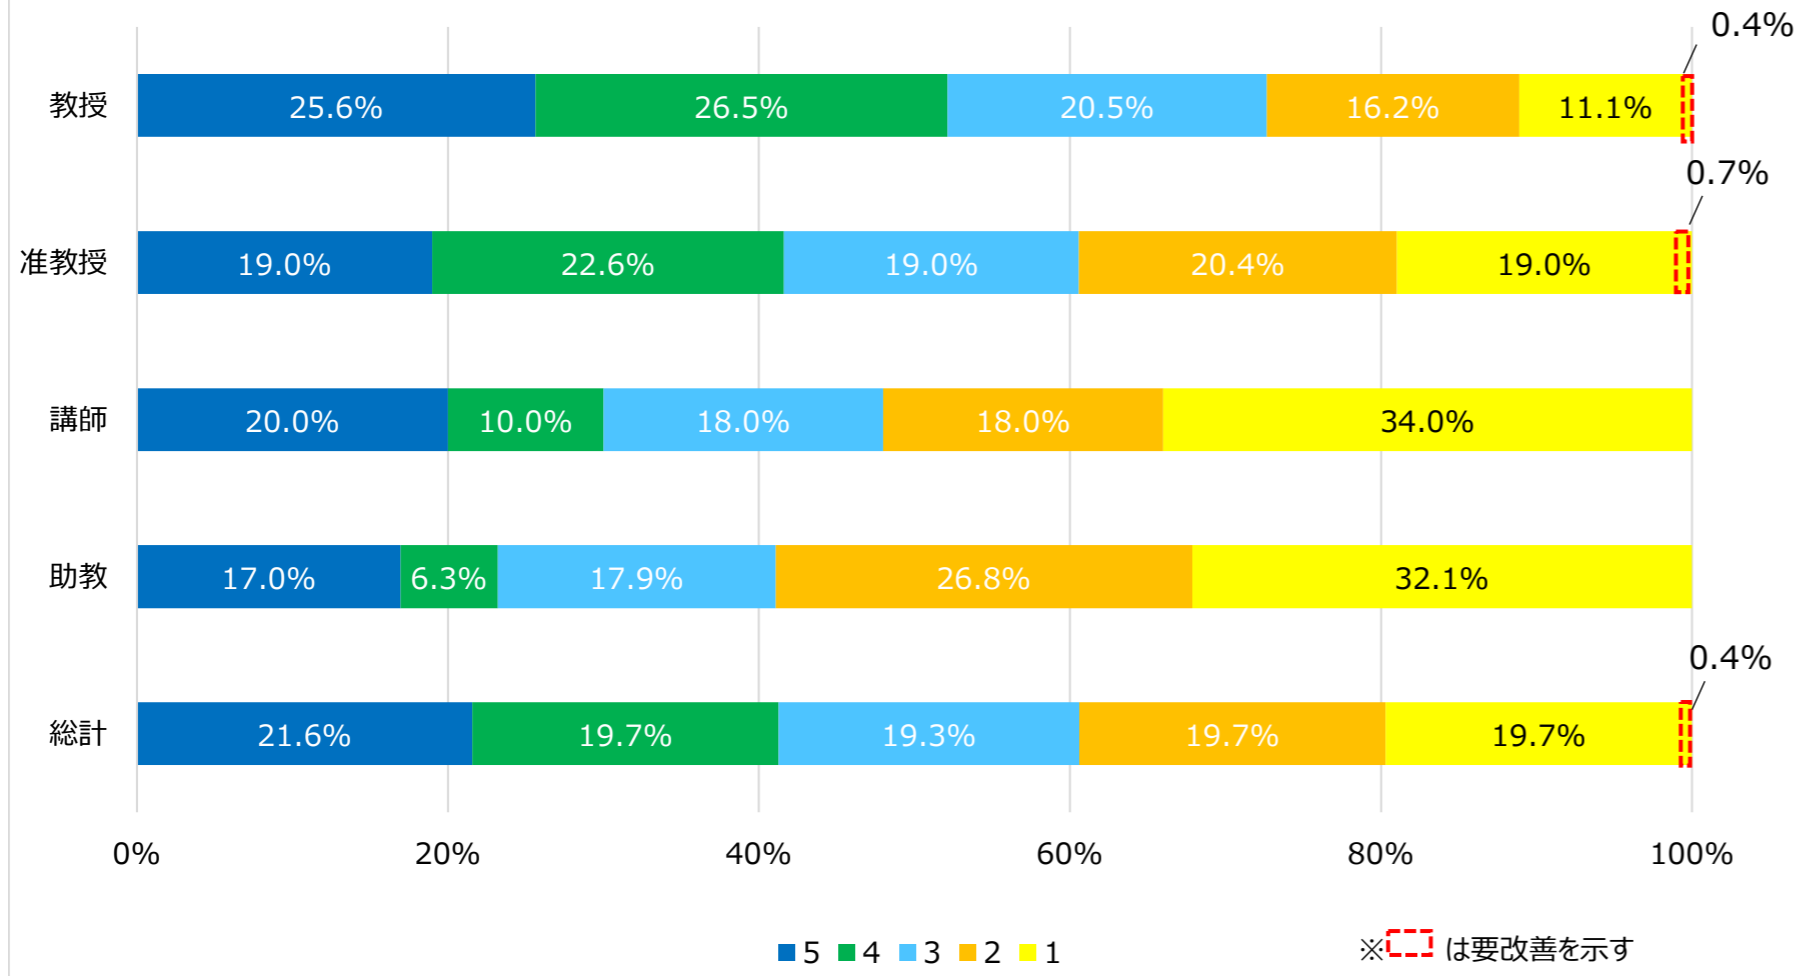

教員業績評価結果（令和5年度実績）

評価対象者数

総合評価結果（職位別）

教育領域の評点（職位別）

研究領域の評点（職位別）

社会貢献領域の評点（職位別）

運営領域の評点（職位別）

※各領域の評価については、センター等主担当教員及び学部等の長は除く