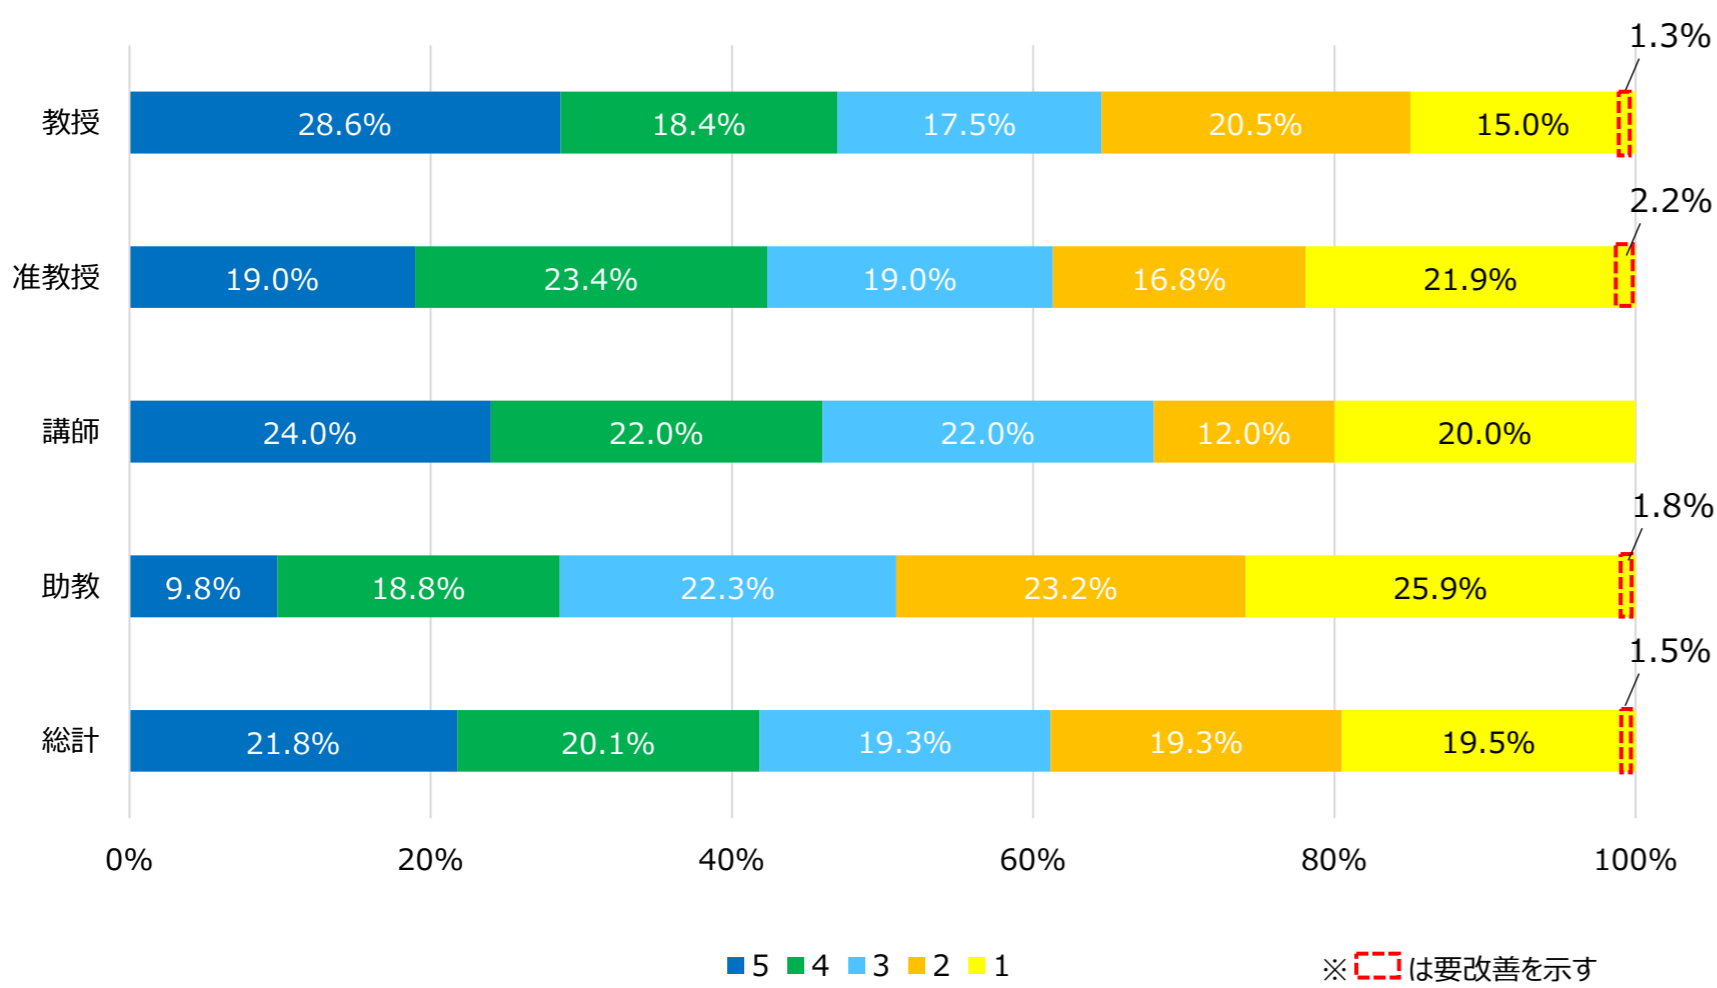

教員業績評価結果（令和5年度実績）

評価対象者数

総合評価結果（職位別）

教育領域の評点（職位別）

研究領域の評点（職位別）

社会貢献領域の評点（職位別）

運営領域の評点（職位別）

※各領域の評価については、センター等主担当教員及び学部等の長は除く