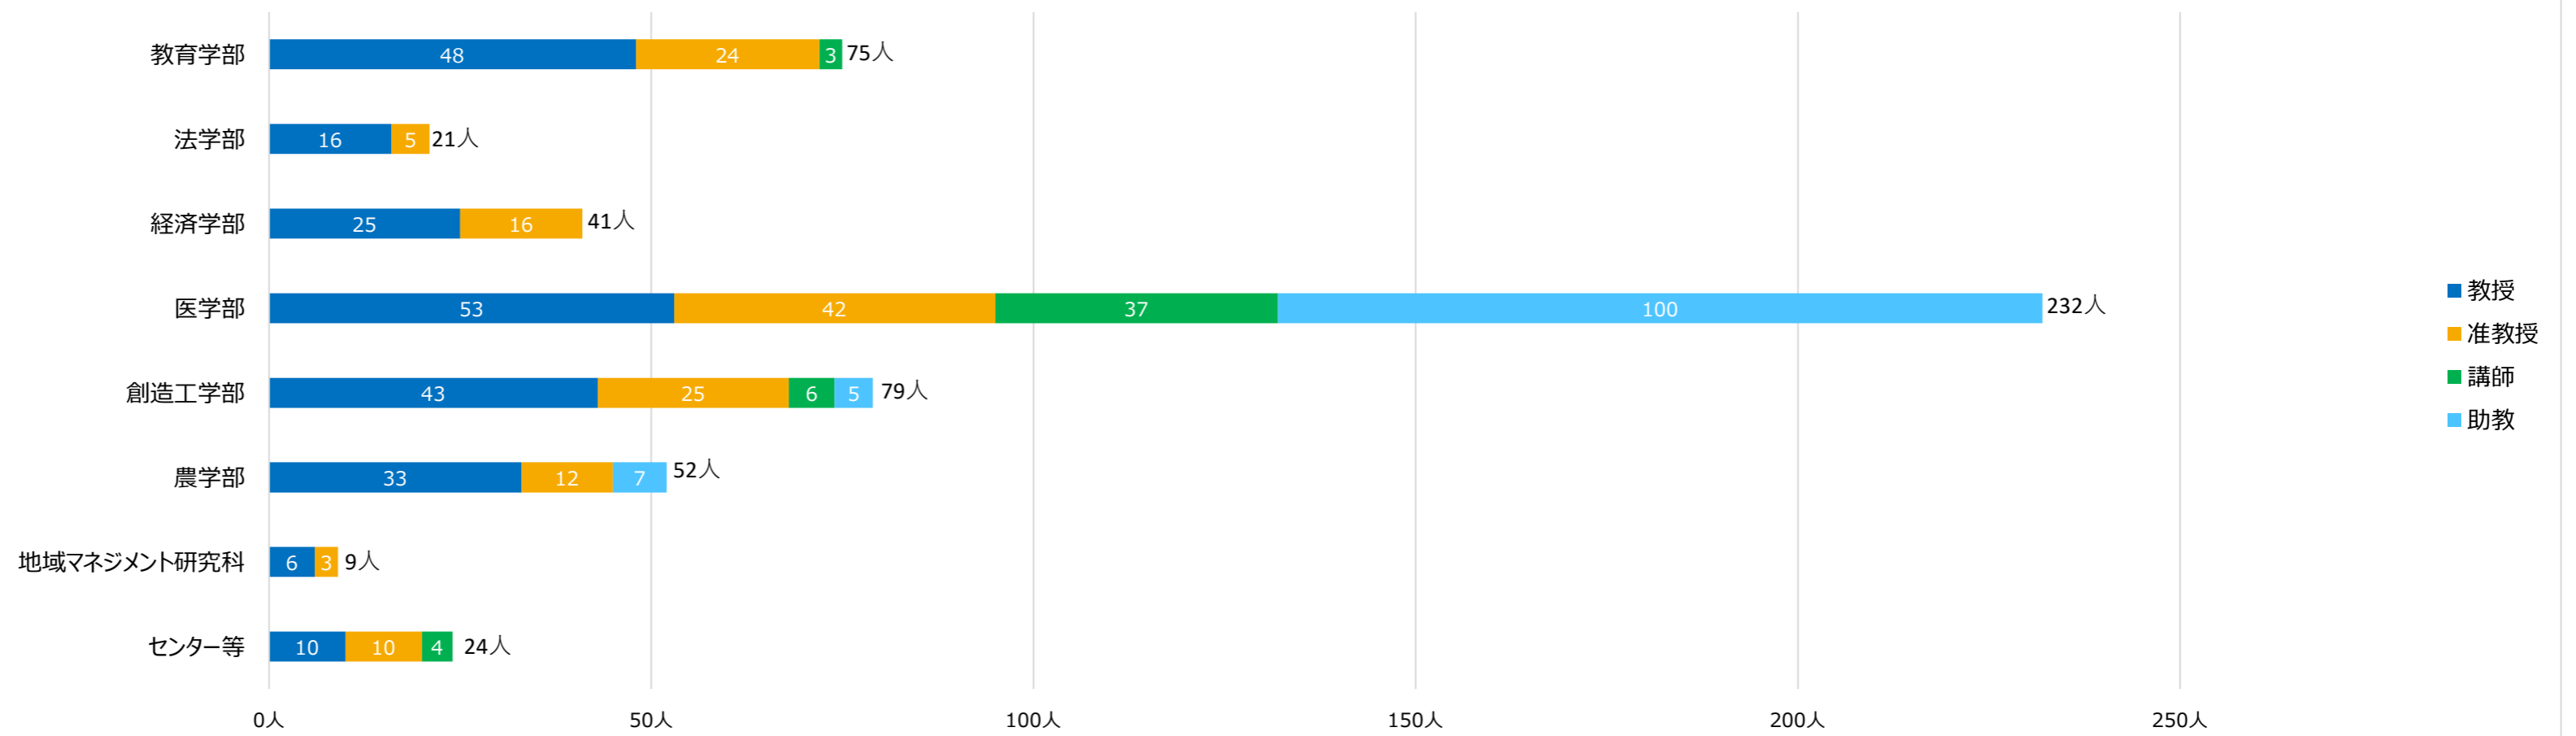

教員業績評価結果（令和5年度実績）

評価対象者数

総合評価結果（職位別）

教育領域の評点（職位別）

研究領域の評点（職位別）

社会貢献領域の評点（職位別）

運営領域の評点（職位別）

※各領域の評価については、センター等主担当教員及び学部等の長は除く