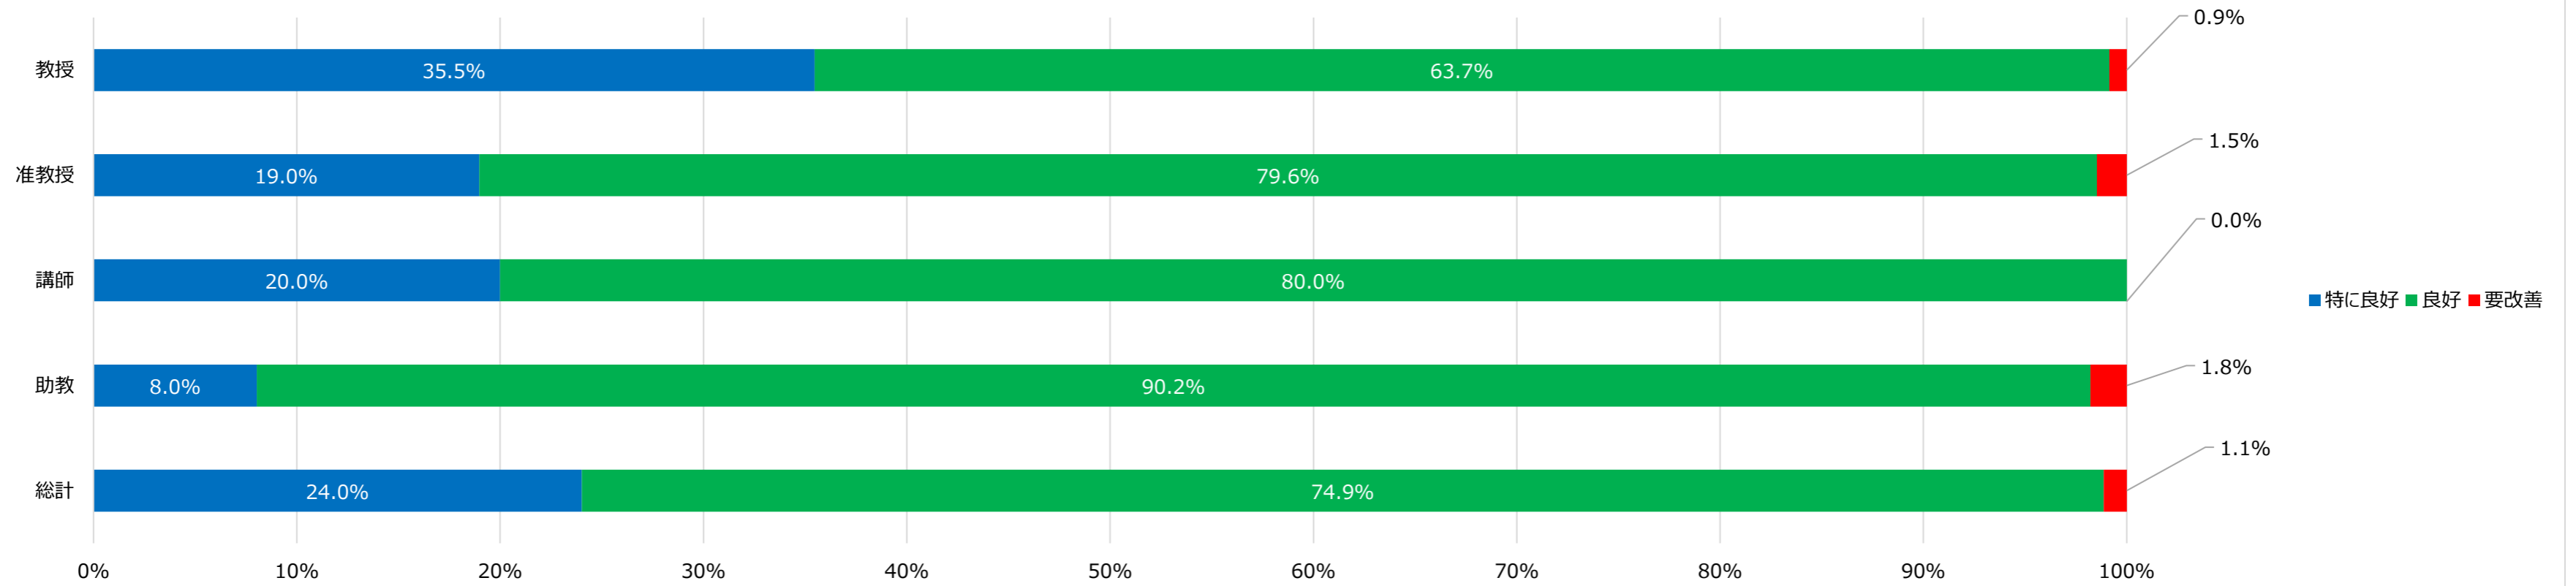

教員業績評価結果（令和5年度実績）

評価対象者数

総合評価結果（職位別）

教育領域の評点（職位別）

研究領域の評点（職位別）

社会貢献領域の評点（職位別）

運営領域の評点（職位別）

※各領域の評価については、センター等主担当教員及び学部等の長は除く