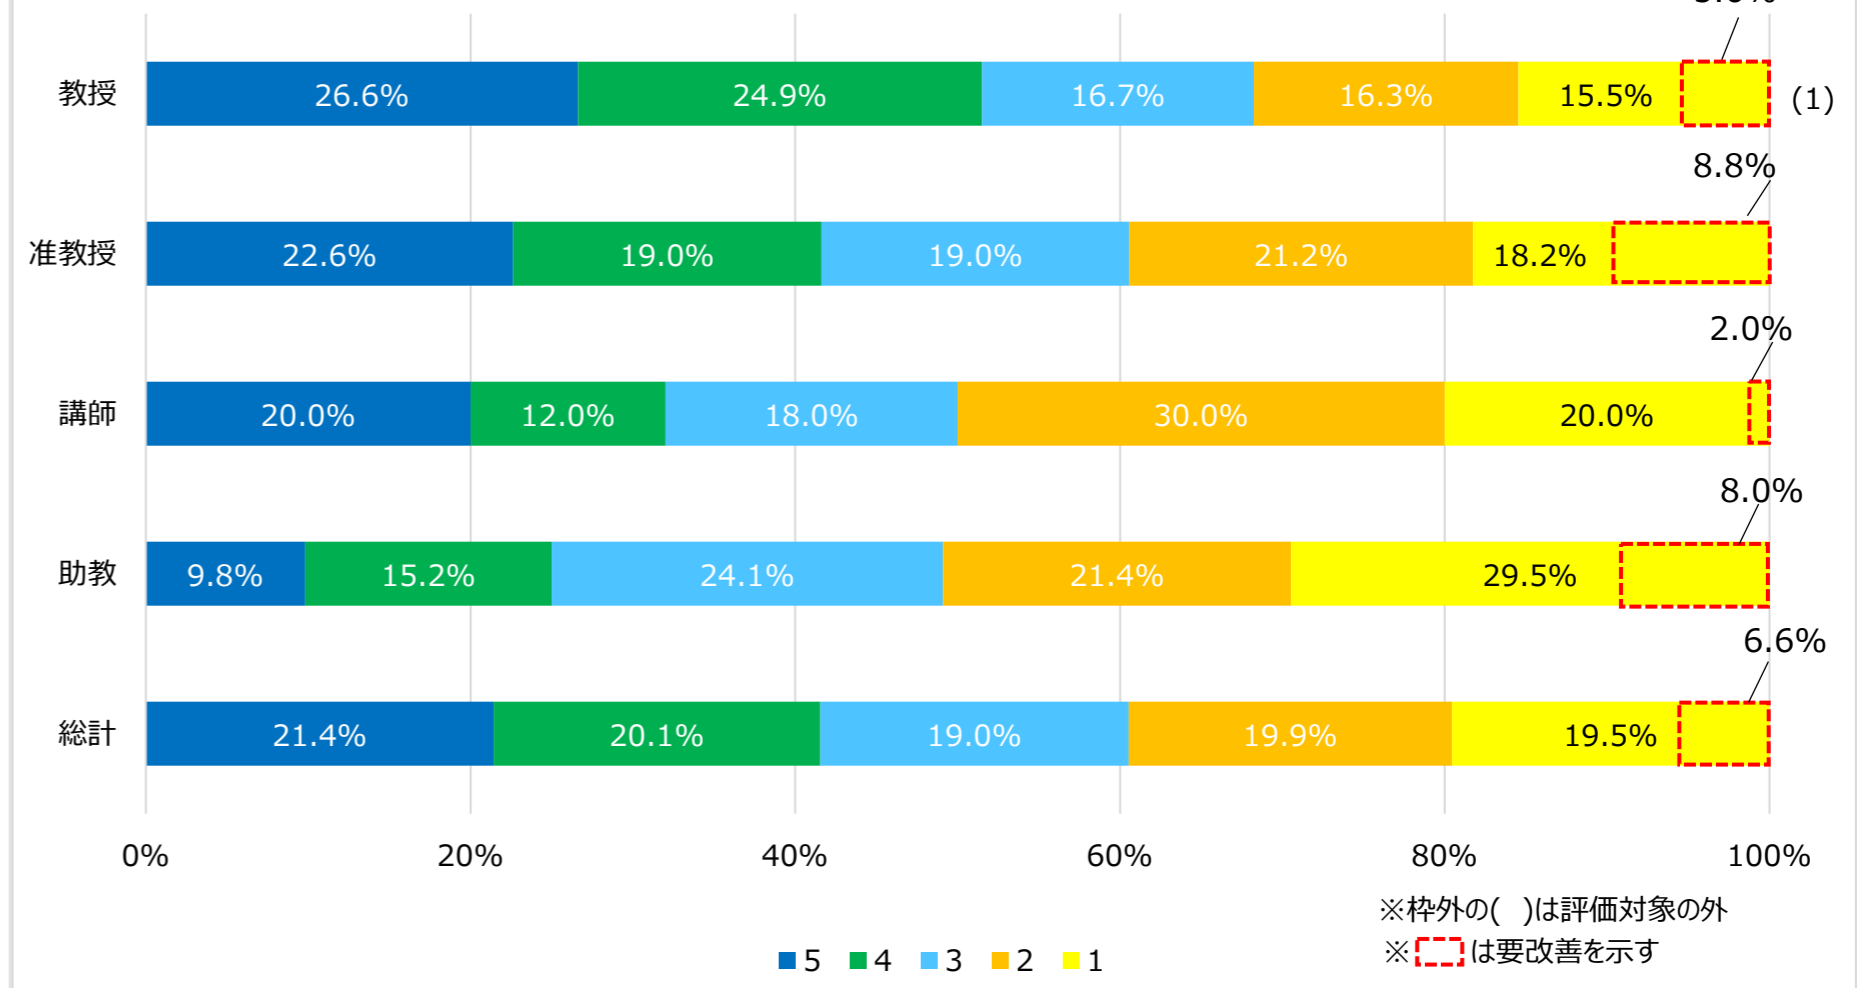

教員業績評価結果（令和5年度実績）

評価対象者数

総合評価結果（職位別）

教育領域の評点（職位別）

研究領域の評点（職位別）

社会貢献領域の評点（職位別）

運営領域の評点（職位別）

※各領域の評価については、センター等主担当教員及び学部等の長は除く