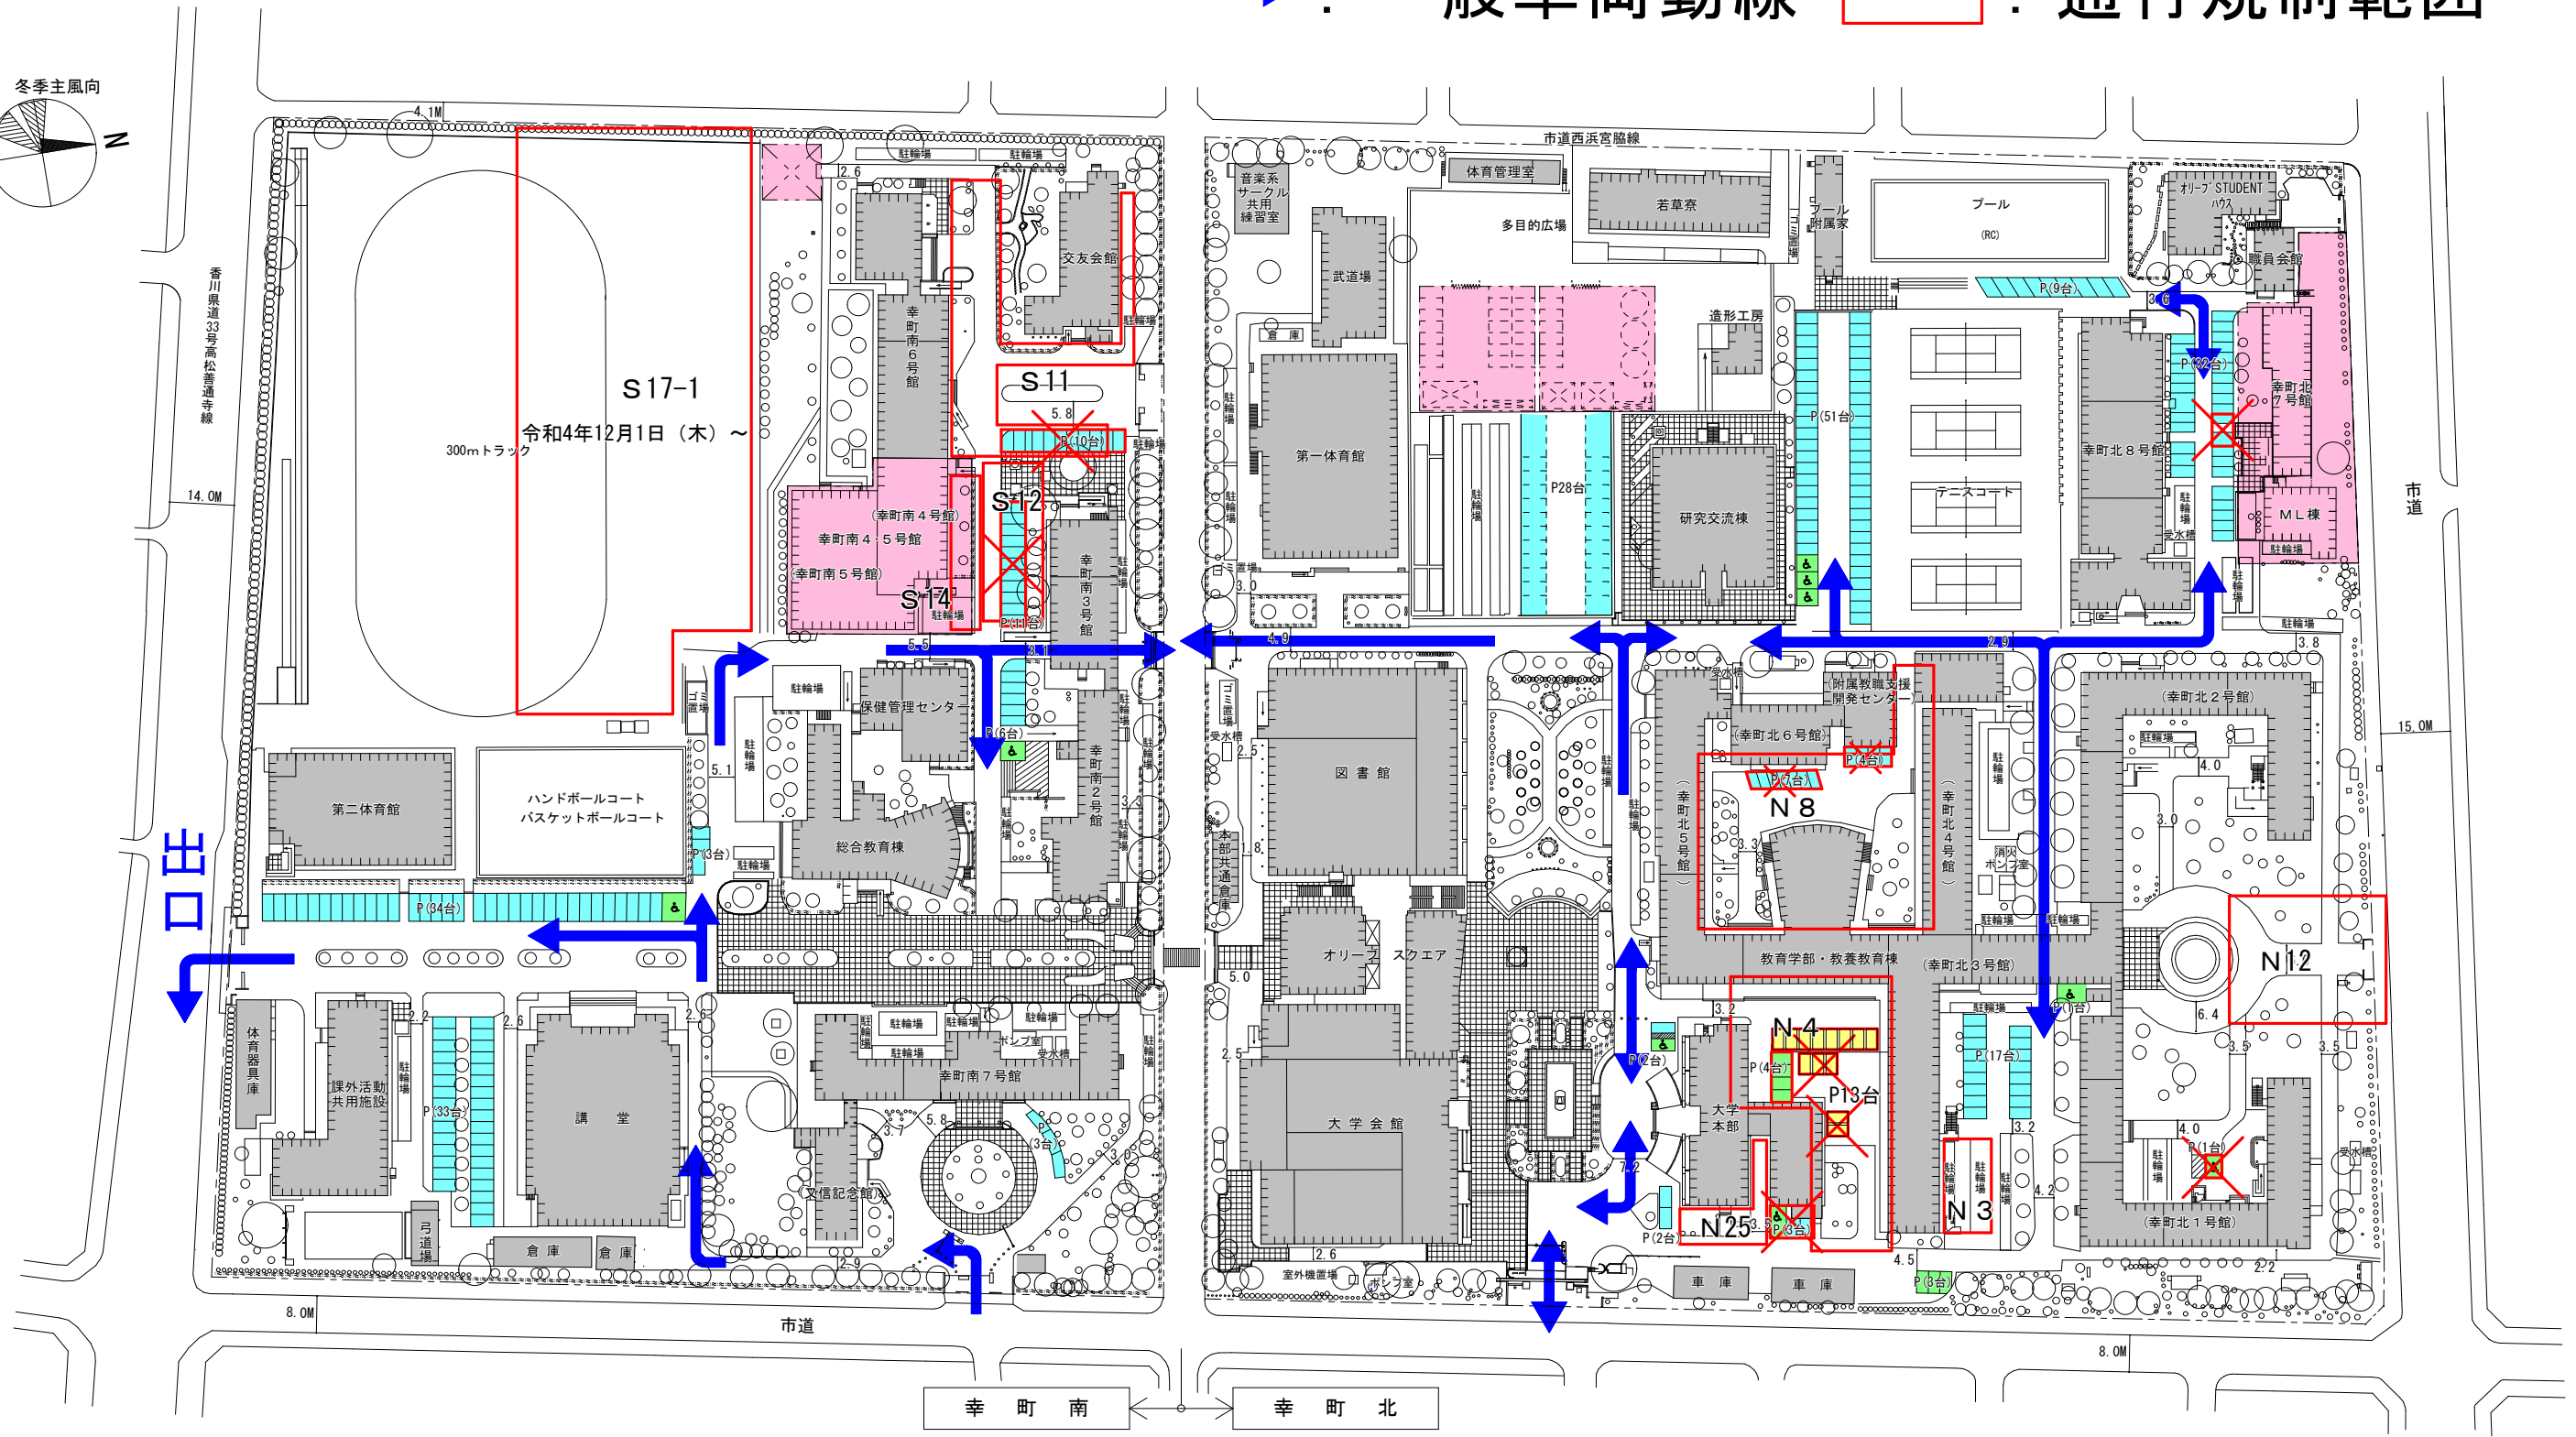

通行規制範囲図

令和4年11月28日（月）～12月4日（日）

→ : 一般車両動線 □ : 通行規制範囲

⊗ 駐車不可を示す。

■ : 一般駐車場

■ : 工事用地

■ : 車椅子等指定駐車場

■ : 仮設駐車場