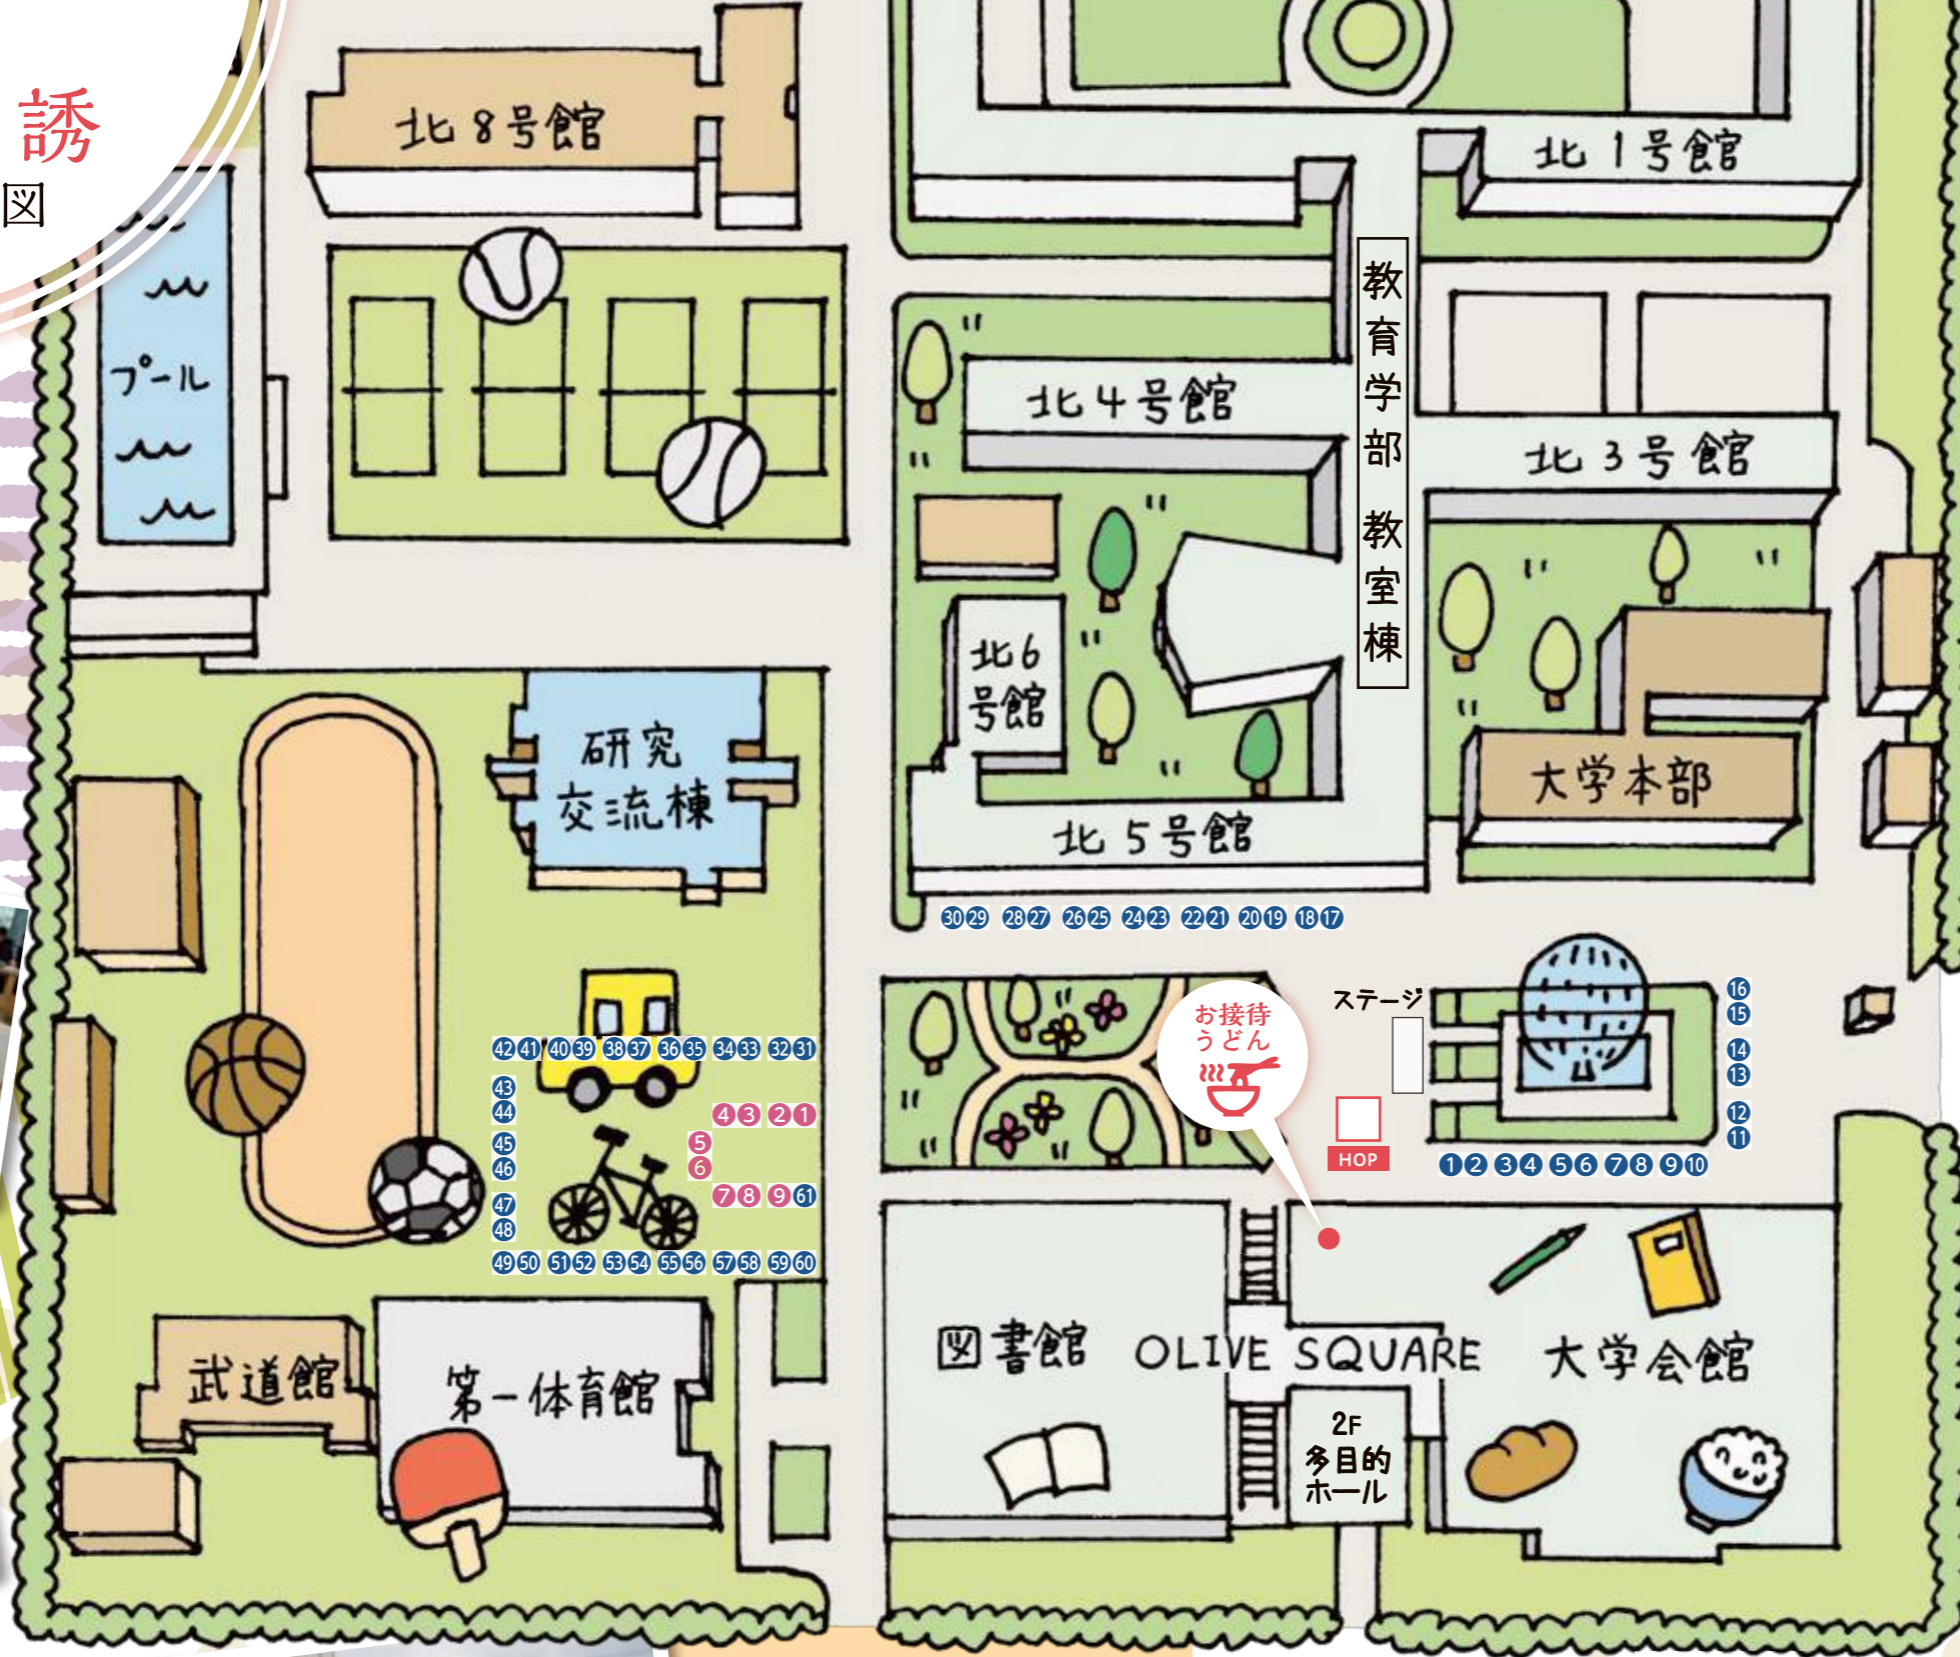

新入生勧誘

テント配置図

公認サークル

1 香川大学放送部(KBC)	31 男子ラクロス部
2 ボクシング部	32 女子ラクロス部
3 手品サークルメルシー笑クラブ	33 軟式野球部
4 陸上競技部	34 バドミントン部
5 香川大学合気道部	35 美術部
6 香川大学会計学研究会	36 香川大学ダンス部
7 卓球部	37 野外活動部
8 劇団EMPTY	38 サイクリング部
9 アカベラサークル えいおん	39 香川大学ソフトボール部
10 空手道部	40 バスケットボール部
11 少林寺拳法部	41 将棋部
12 法学研究会	42 ラグビー部
13 マンドリンクラブ	43 裏千家茶道部
14 香川大学ヨット部	44 香川大学弓道部
15 競技ダンス部のわーる	45 香川大学バレーボール部
16 準硬式野球部	46 香川大学ローターアクトクラブ
17 ユースホステルサークル	47 総合文芸部Pop'n
18 石州流茶道部	48 硬式野球部
19 水泳部	49 ゴルフ部
20 軽音Bee	50 ハンドボール部
21 アイスホッケー部	51 剣道部
22 コンボ・ユニティ	52 表千家流茶道部
23 シーズン・スポーツ・サークル	53 児童文化研究会
24 香川大学よさこい連「風華」	54 香川大学吹奏楽団
25 ソフトテニス部	55 TAKE-V
26 香川大学ギターアンサンブル	56 E.S.S
27 合唱団	57 柔道部
28 華道部	58 ワンダーフォーゲル部
29 硬式テニス部	59 サッカー部
30 フットサル部	60 ボート部
	61 香川大学邦楽部 竹友会

非公認サークル

1 FC.LEO	6 STEP
2 自転車競技同好会 croisiere	7 レインボー
3 ヤングテクニクス	8 AB-FLEX
4 TRPG同好会	9 まるてす
5 小豆島SAKATEプロジェクト