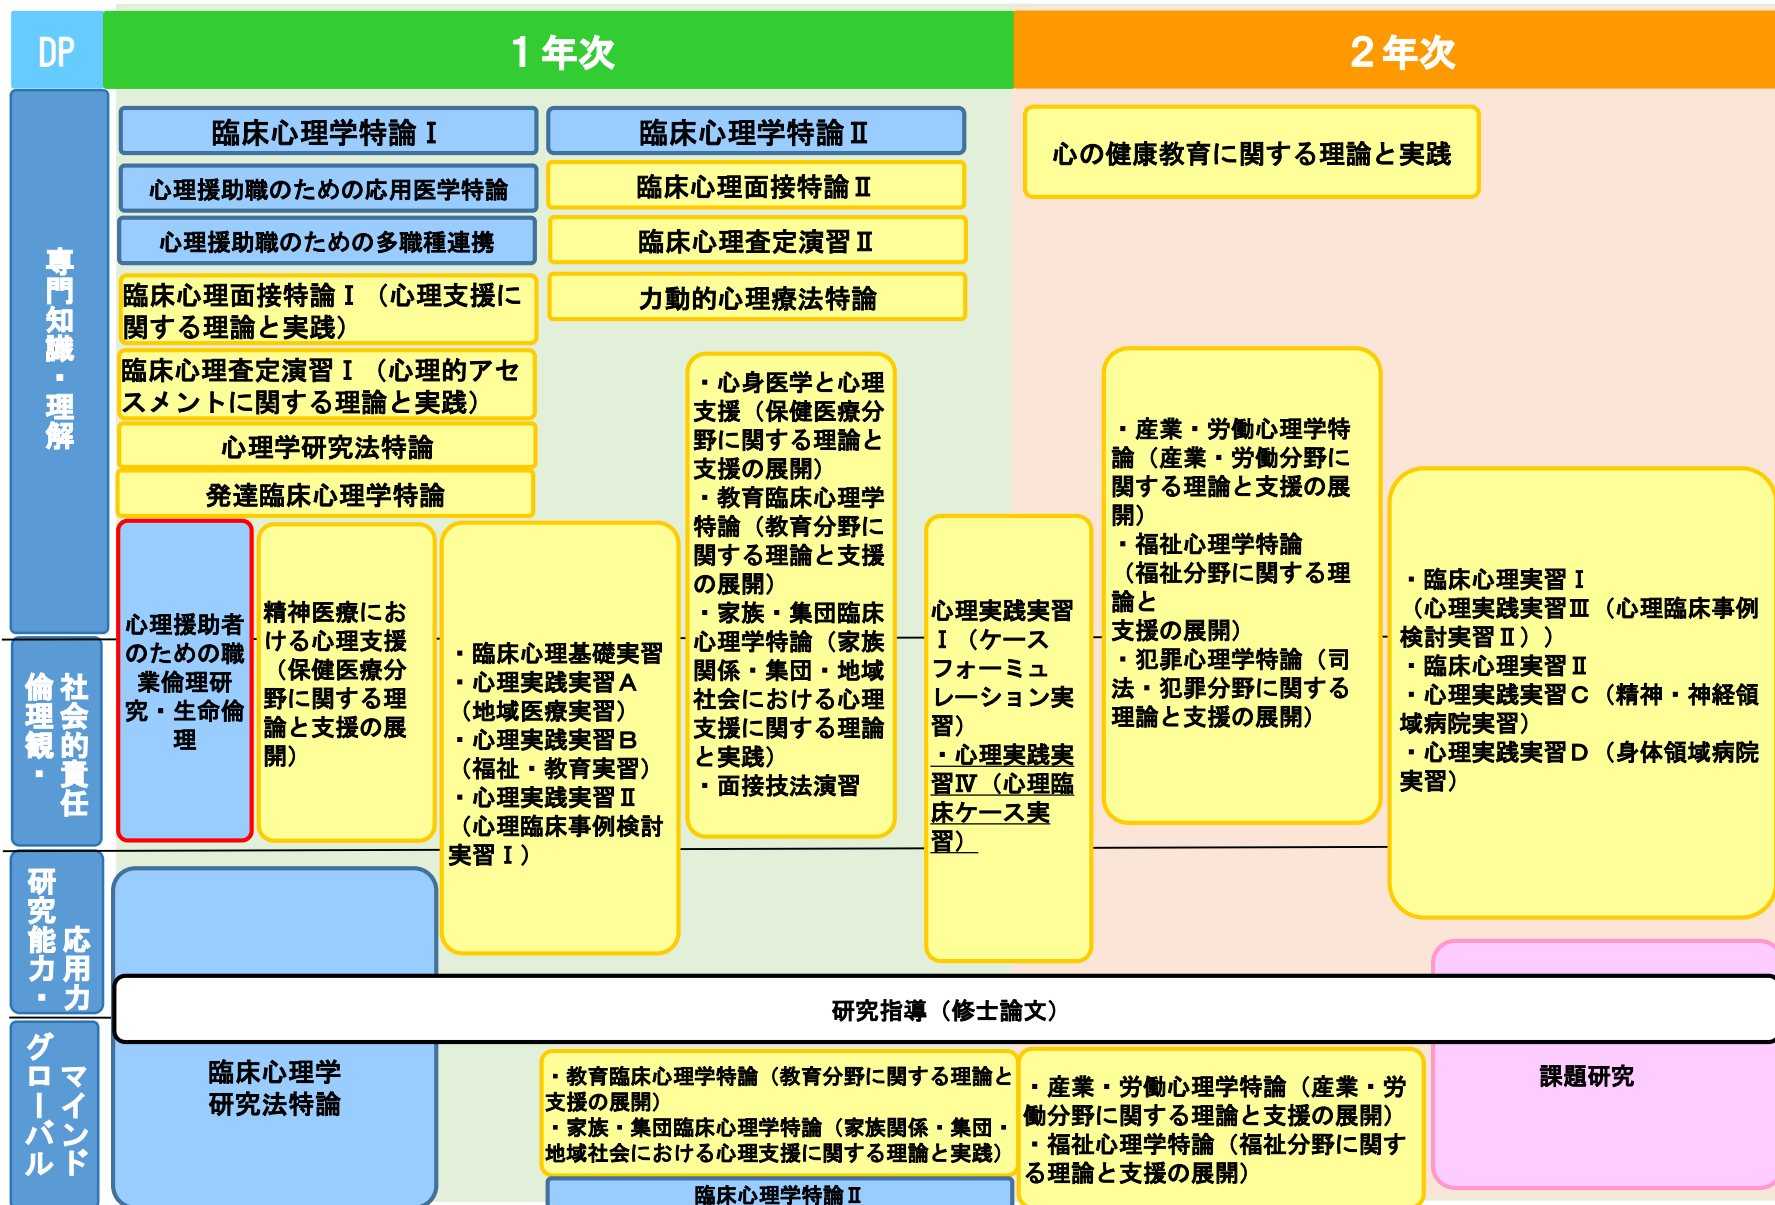

# 令和5年度 臨床心理学専攻カリキュラムマップ

大学院教養科目
  基礎科目
  専門科目
  研究科目