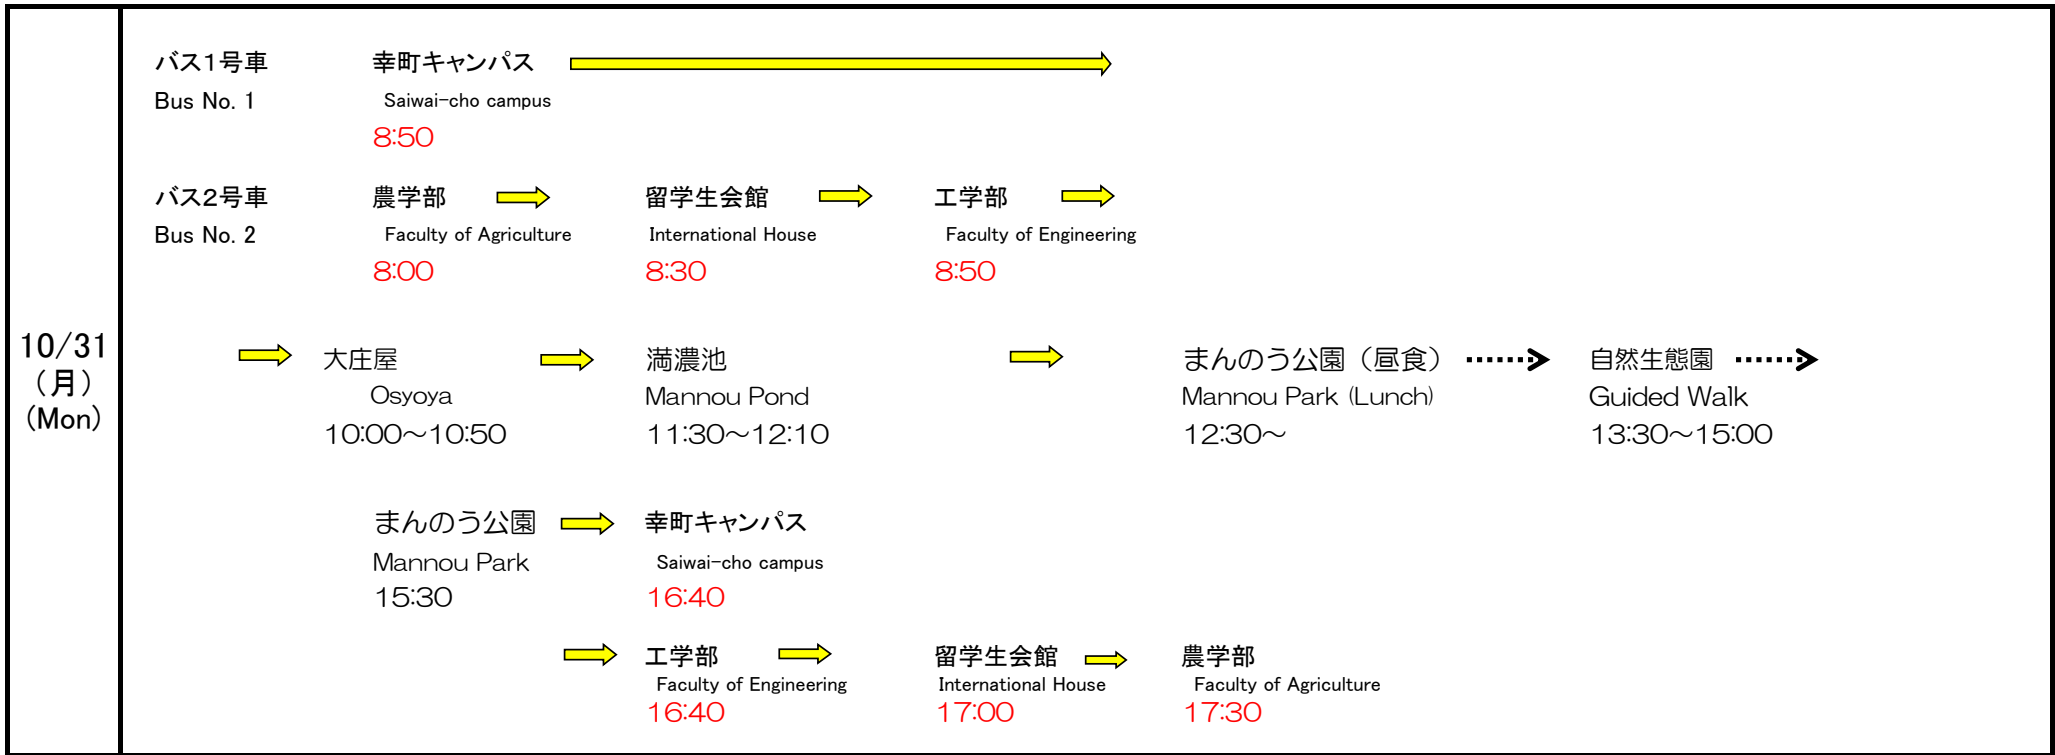

集合時間 Time Appointed for Assembling:

農学部 Faculty of Agriculture	8:00 am	幸町キャンパス Saiwai-cho campus	8:50 am
留学生会館 University International House	8:30 am	工学部 Faculty of Engineering	8:50 am

旅程 Itinerary

2011年度 第2回外国人留学生課外教育行事(H23.10.31)

香川大学

バス(BUS) →
徒歩(On Foot) …→