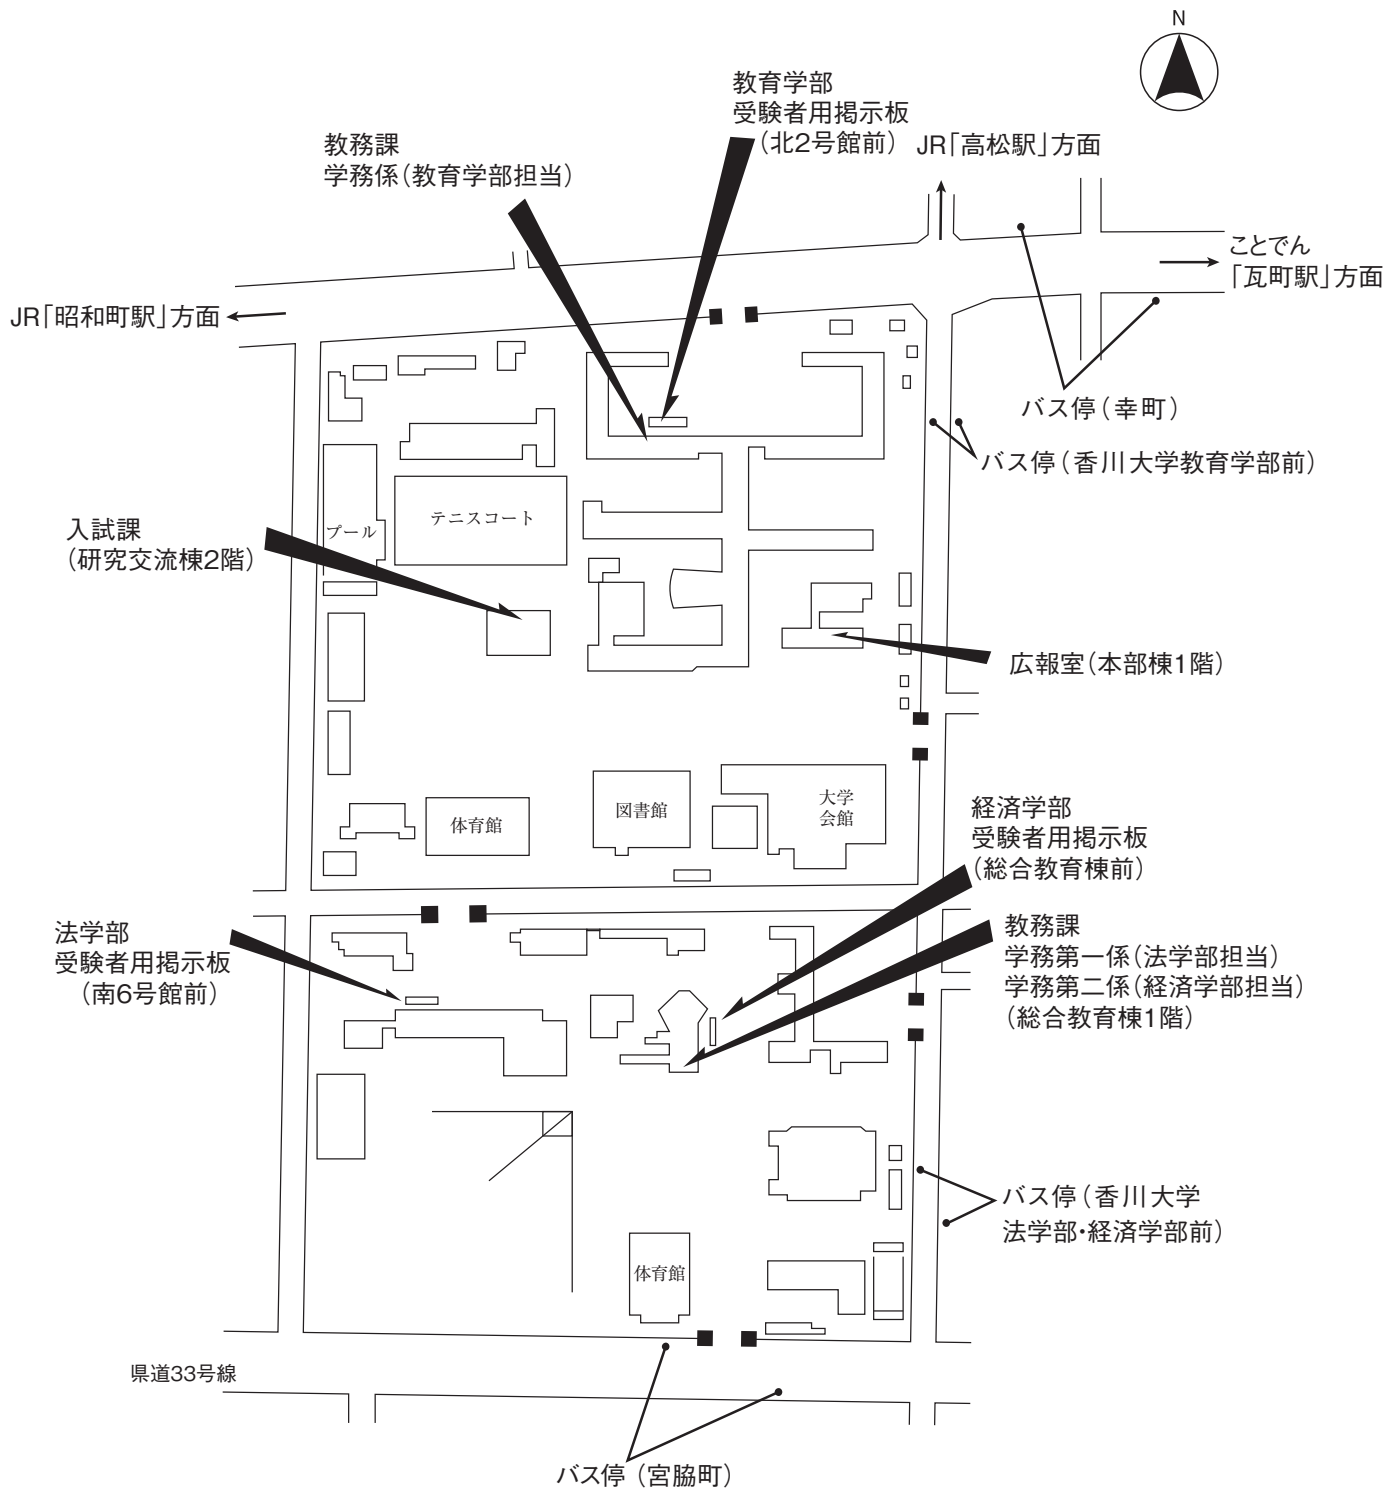

香川大学建物配置図

幸町北キャンパス (教育学部)
幸町南キャンパス (法学部・経済学部)

林町キャンパス（創造工学部）

三木町農学部キャンパス（農学部）

三木町医学部キャンパス（医学部）