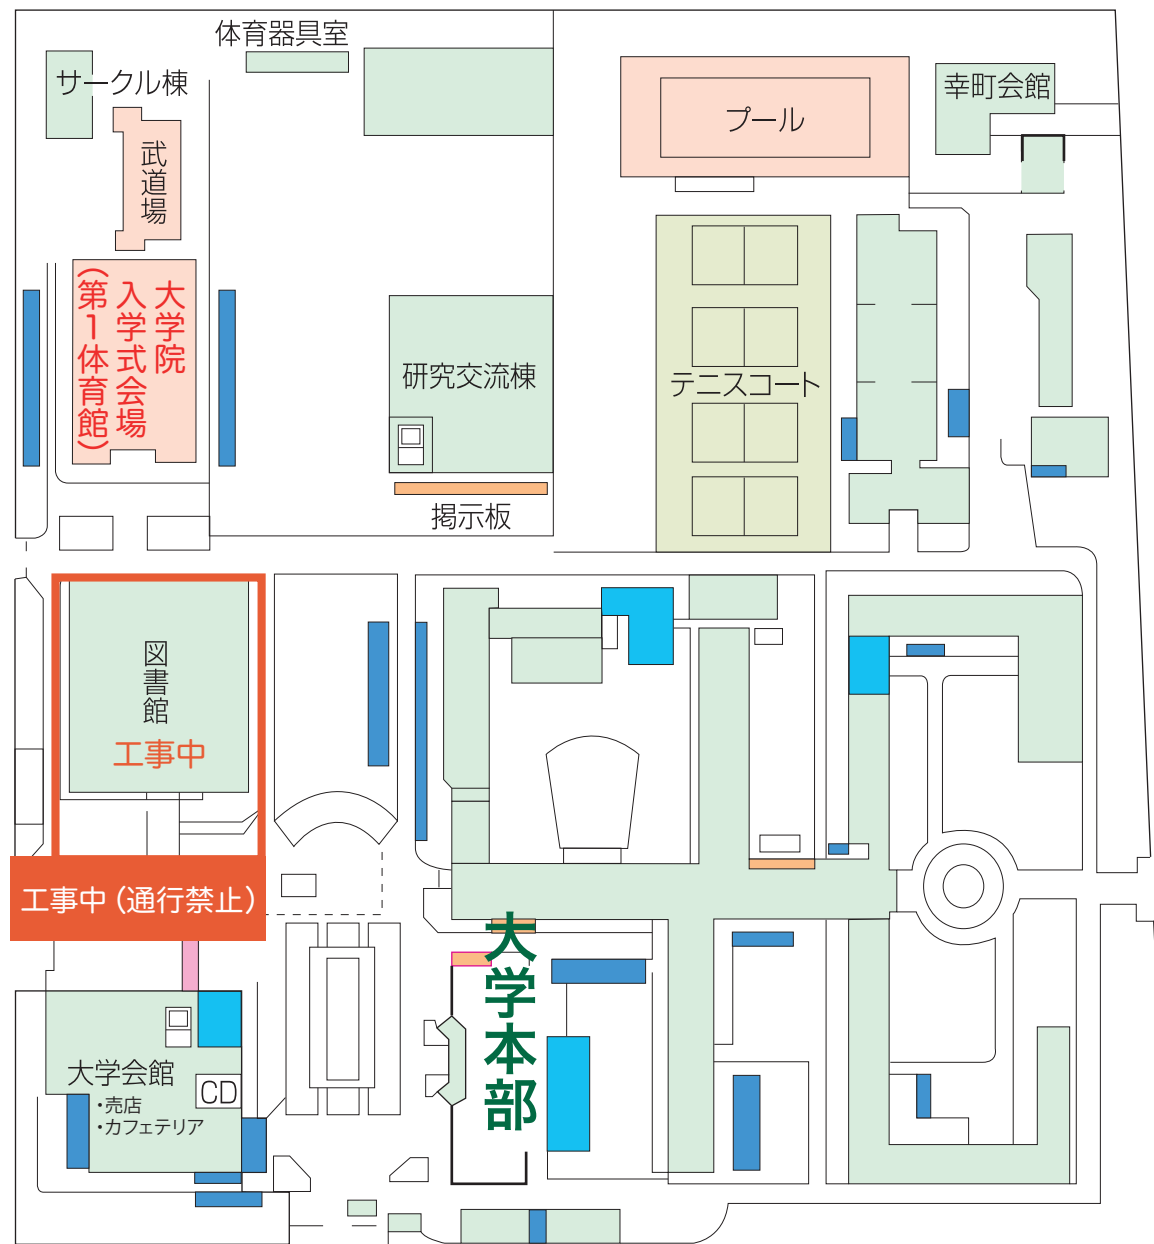

香川大学入学式案内図

法学部・経済学部 (幸町南キャンパス)

教育学部 (幸町北キャンパス)

控室は大変混み合いますので、できるだけ1階の席はご年配の方や足の不自由な方にお譲りください。

東門