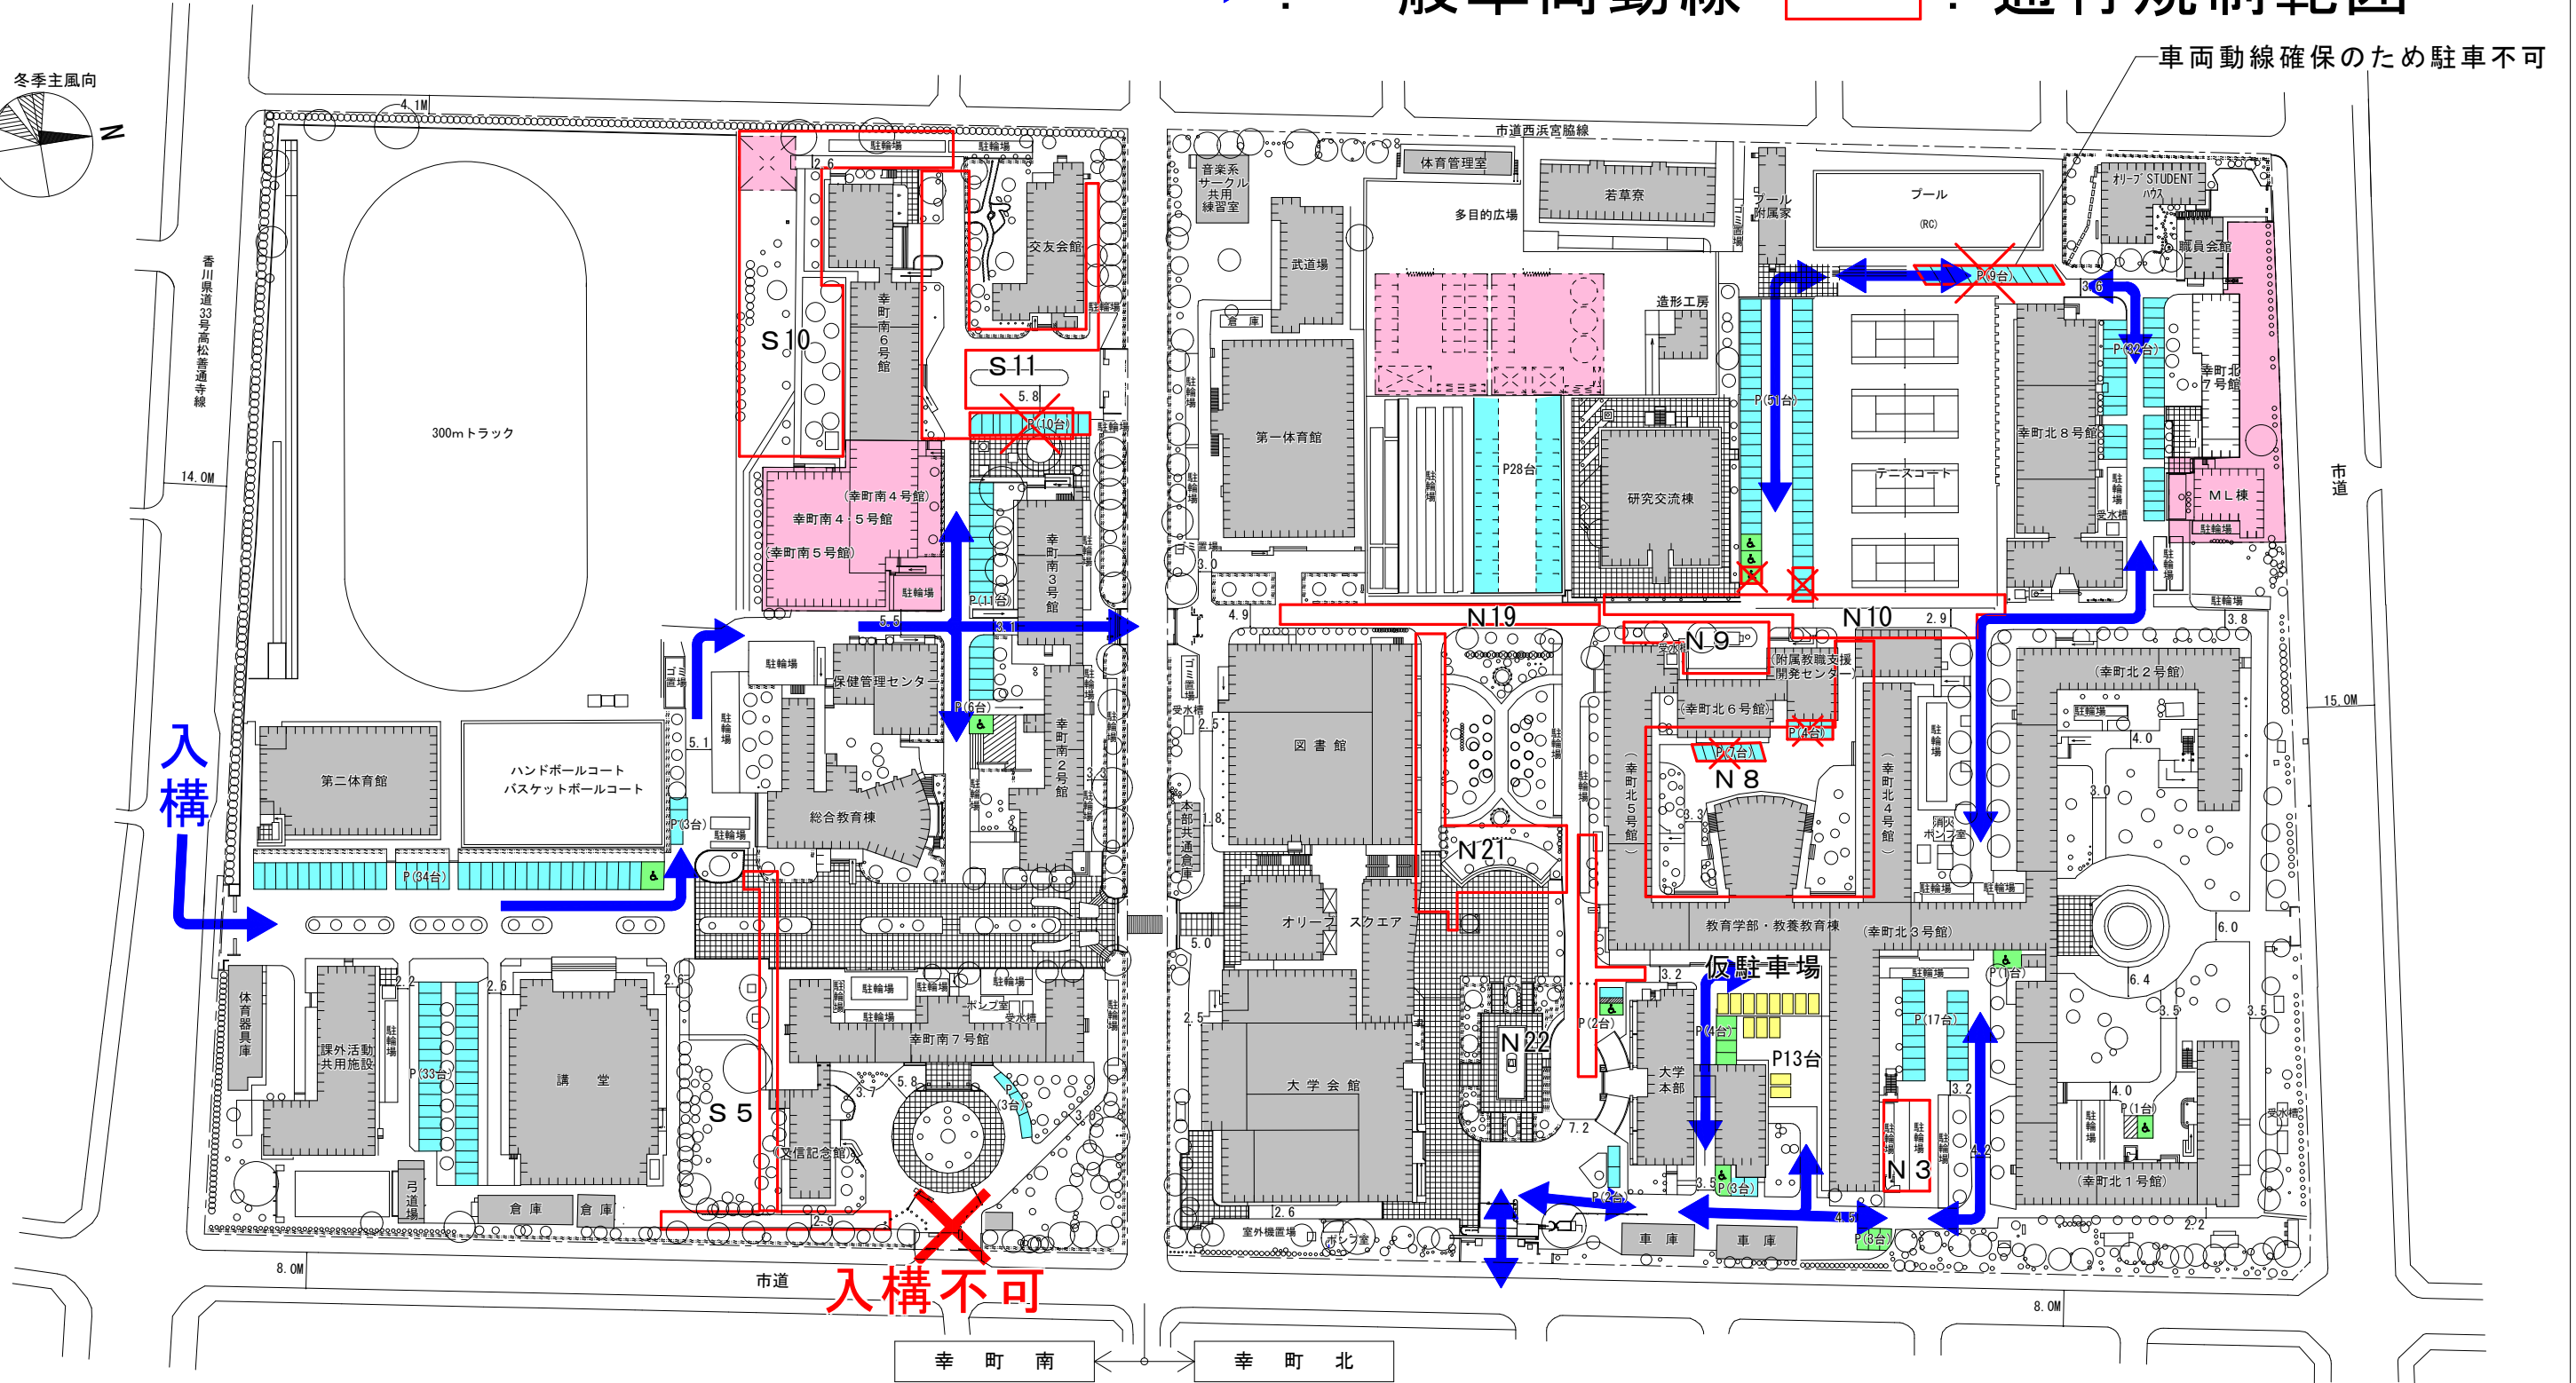

通行規制範囲図

令和4年9月24日（土）～10月7日（金）（予定）

→ : 一般車両動線 □ : 通行規制範囲

入構不可

❌ 駐車不可を示す。

■ : 一般駐車場

■ : 工事用地

■ : 車椅子等指定駐車場

■ : 仮設駐車場