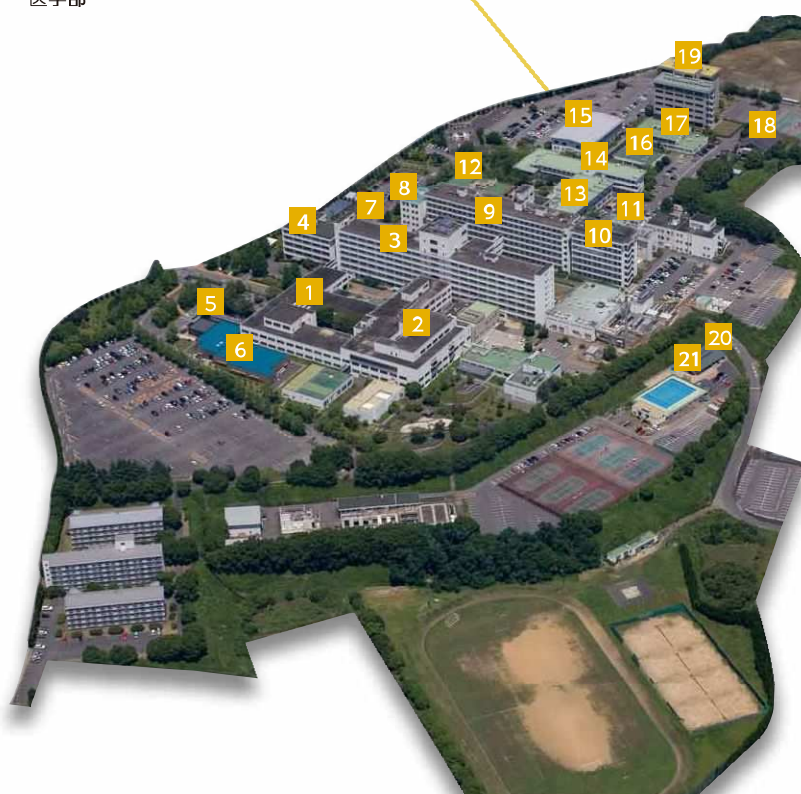

(注) ()内は、借上げを内数で示す。

建物配置図

幸町キャンパス

教育学部／法学部／経済学部
地域マネジメント研究科
香川大学・愛媛大学連合法務研究科／
法人本部

- | | | |
|--|-------------|--|
| 1 南1号館 (講義室、演習室) | 11 北5号館 | 21 保健管理センター |
| 2 南2号館 (教員実験室、研究室、演習室) | 12 北6号館 | 22 南5号館・総合情報センター |
| 3 南3号館 (研究室、講義室) | 13 北7号館 | 23 図書館 |
| 4 南4号館 (研究室、演習室) | 14 北8号館 | 24 大会館
キャリア支援センター |
| 5 南6号館 (法学部、連合法務研究科)
(研究室、講義室、演習室) | 15 第一体育館 | 25 交友会館
(経済研究所、演習室、学習室) |
| 6 南7号館 (経済学部 研究室)
(地域マネジメント研究科 研究室) | 16 第二体育館 | 26 研究交流棟
生涯学習教育研究センター
大学教育開発センター
留学生センター
アドミッションセンター |
| 7 北1号館
博物館 | 17 武道場 | 27 附属教育実践総合センター |
| 8 北2号館 | 18 講堂 | 28 大学本部 |
| 9 北3号館 | 19 又信記念館 | 29 若草寮 |
| 10 北4号館 | 20 課外活動共用施設 | |

キャンパス

林町キャンパス

工学部

- | |
|---|
| 1 1号館 (研究棟) |
| 2 2号館 (研究棟) |
| 3 3号館 (講義棟) |
| 4 本館 (管理棟、福利・図書館棟、設備棟) |
| 5 ものづくり工房 (実験研究棟) |
| 6 6号館 (総合研究棟) |
| 7 学生プロジェクト実験棟 |
| 8 微細構造デバイス統合研究センター
社会連携・知的財産センター
危機管理研究センター |

三木町農学部キャンパス

農学部

- 1 農学部管理棟、講義室、図書館
- 2 測定機器共用施設、希少糖研究センター
- 3 研究室、実験室、講義室
- 4 希少糖生産ステーション
- 5 農産製造実習室
- 6 遺伝子実験施設
- 7 環境調節実験家畜飼育室
- 8 特殊排水処理施設
- 9 RI実験施設
- 10 学生食堂
- 11 池戸会館
- 12 体育館

三木町医学部キャンパス

医学部

- 1 附属病院外来診療棟
- 2 附属病院中央診療棟
- 3 附属病院病棟
- 4 医学部管理棟
- 5 喫茶棟
- 6 ペオニーコート
(売店・食堂・理容・美容室)
- 7 臨床講義棟
- 8 臨床研究棟
- 9 基礎臨床研究棟
- 10 院生研究棟
- 11 RI・動物実験施設(医学地区)
- 12 図書館医学部分館
- 13 実習棟
- 14 講義棟
- 15 体育館
- 16 食堂
- 17 医学部会館
- 18 武道館
- 19 看護学科教育研究棟
- 20 いちご保育園
- 21 病児・病後児保育施設

各施設所在地

1 幸町キャンパス

教育学部／法学部／経済学部

地域マネジメント研究科

香川大学・愛媛大学連合法務研究科

- JR高松駅から車で約5分
- JR昭和町駅から徒歩5分
- 高松空港から車で30分
- 高松西IC(高松道)から車で20分(西方面よりお越しの場合)
- 高松中央IC(高松道)から車で20分(東方面よりお越しの場合)
- JR高松駅からことでんバス「市民病院ループバス」で
香川大学教育学部または香川大学法学部・経済学部下車徒歩1分