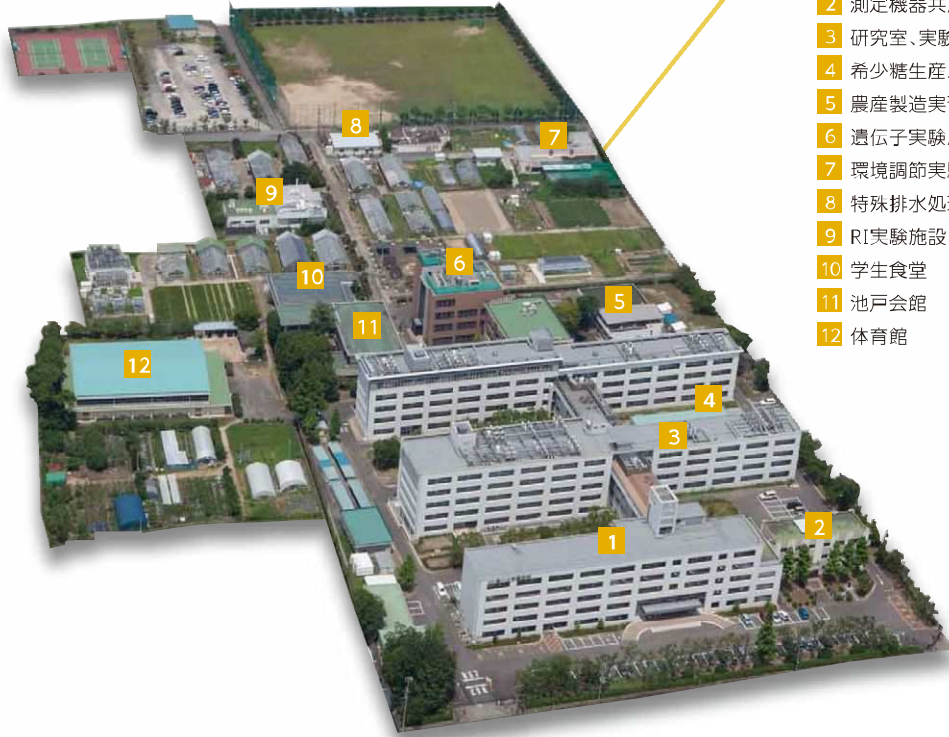

(注) ()内は、借上げを内数で示す。

建物配置図

幸町キャンパス

教育学部／法学部／経済学部
地域マネジメント研究科
香川大学・愛媛大学連合法務研究科／
法人本部

- | | | |
|--|-------------|--|
| 1 南1号館 (講義室、演習室) | 11 北5号館 | 21 保健管理センター |
| 2 南2号館 (教員実験室、研究室、演習室) | 12 北6号館 | 22 南5号館・総合情報センター |
| 3 南3号館 (研究室、講義室) | 13 北7号館 | 23 図書館 |
| 4 南4号館 (研究室、演習室) | 14 北8号館 | 24 大会館
キャリア支援センター |
| 5 南6号館 (法学部、連合法務研究科)
(研究室、講義室、演習室) | 15 第一体育館 | 25 交友会館
(経済研究所、演習室、学習室) |
| 6 南7号館 (経済学部 研究室)
(地域マネジメント研究科 研究室) | 16 第二体育館 | 26 研究交流棟
生涯学習教育研究センター
大学教育開発センター
留学生センター
アドミッションセンター |
| 7 北1号館
博物館 | 17 武道場 | 27 附属教育実践総合センター |
| 8 北2号館 | 18 講堂 | 28 大学本部 |
| 9 北3号館 | 19 又信記念館 | 29 若草寮 |
| 10 北4号館 | 20 課外活動共用施設 | |

キャンパス

林町キャンパス

工学部

- | |
|---|
| 1 1号館 (研究棟) |
| 2 2号館 (研究棟) |
| 3 3号館 (講義棟) |
| 4 本館 (管理棟、福利・図書館棟、設備棟) |
| 5 ものづくり工房 (実験研究棟) |
| 6 6号館 (総合研究棟) |
| 7 学生プロジェクト実験棟 |
| 8 微細構造デバイス統合研究センター
社会連携・知的財産センター
危機管理研究センター |

三木町農学部キャンパス

農学部

- 1 農学部管理棟、講義室、図書館
- 2 測定機器共用施設、希少糖研究センター
- 3 研究室、実験室、講義室
- 4 希少糖生産ステーション
- 5 農産製造実習室
- 6 遺伝子実験施設
- 7 環境調節実験家畜飼育室
- 8 特殊排水処理施設
- 9 RI実験施設
- 10 学生食堂
- 11 池戸会館
- 12 体育館

三木町医学部キャンパス

医学部

- 1 附属病院外来診療棟
- 2 附属病院中央診療棟
- 3 附属病院病棟
- 4 医学部管理棟
- 5 喫茶棟
- 6 ペオニーコート
(売店・食堂・理容・美容室)
- 7 臨床講義棟
- 8 臨床研究棟
- 9 基礎臨床研究棟
- 10 院生研究棟
- 11 RI・動物実験施設(医学地区)
- 12 図書館医学部分館
- 13 実習棟
- 14 講義棟
- 15 体育館
- 16 食堂
- 17 医学部会館
- 18 武道館
- 19 看護学科教育研究棟
- 20 いちご保育園
- 21 病児・病後児保育施設