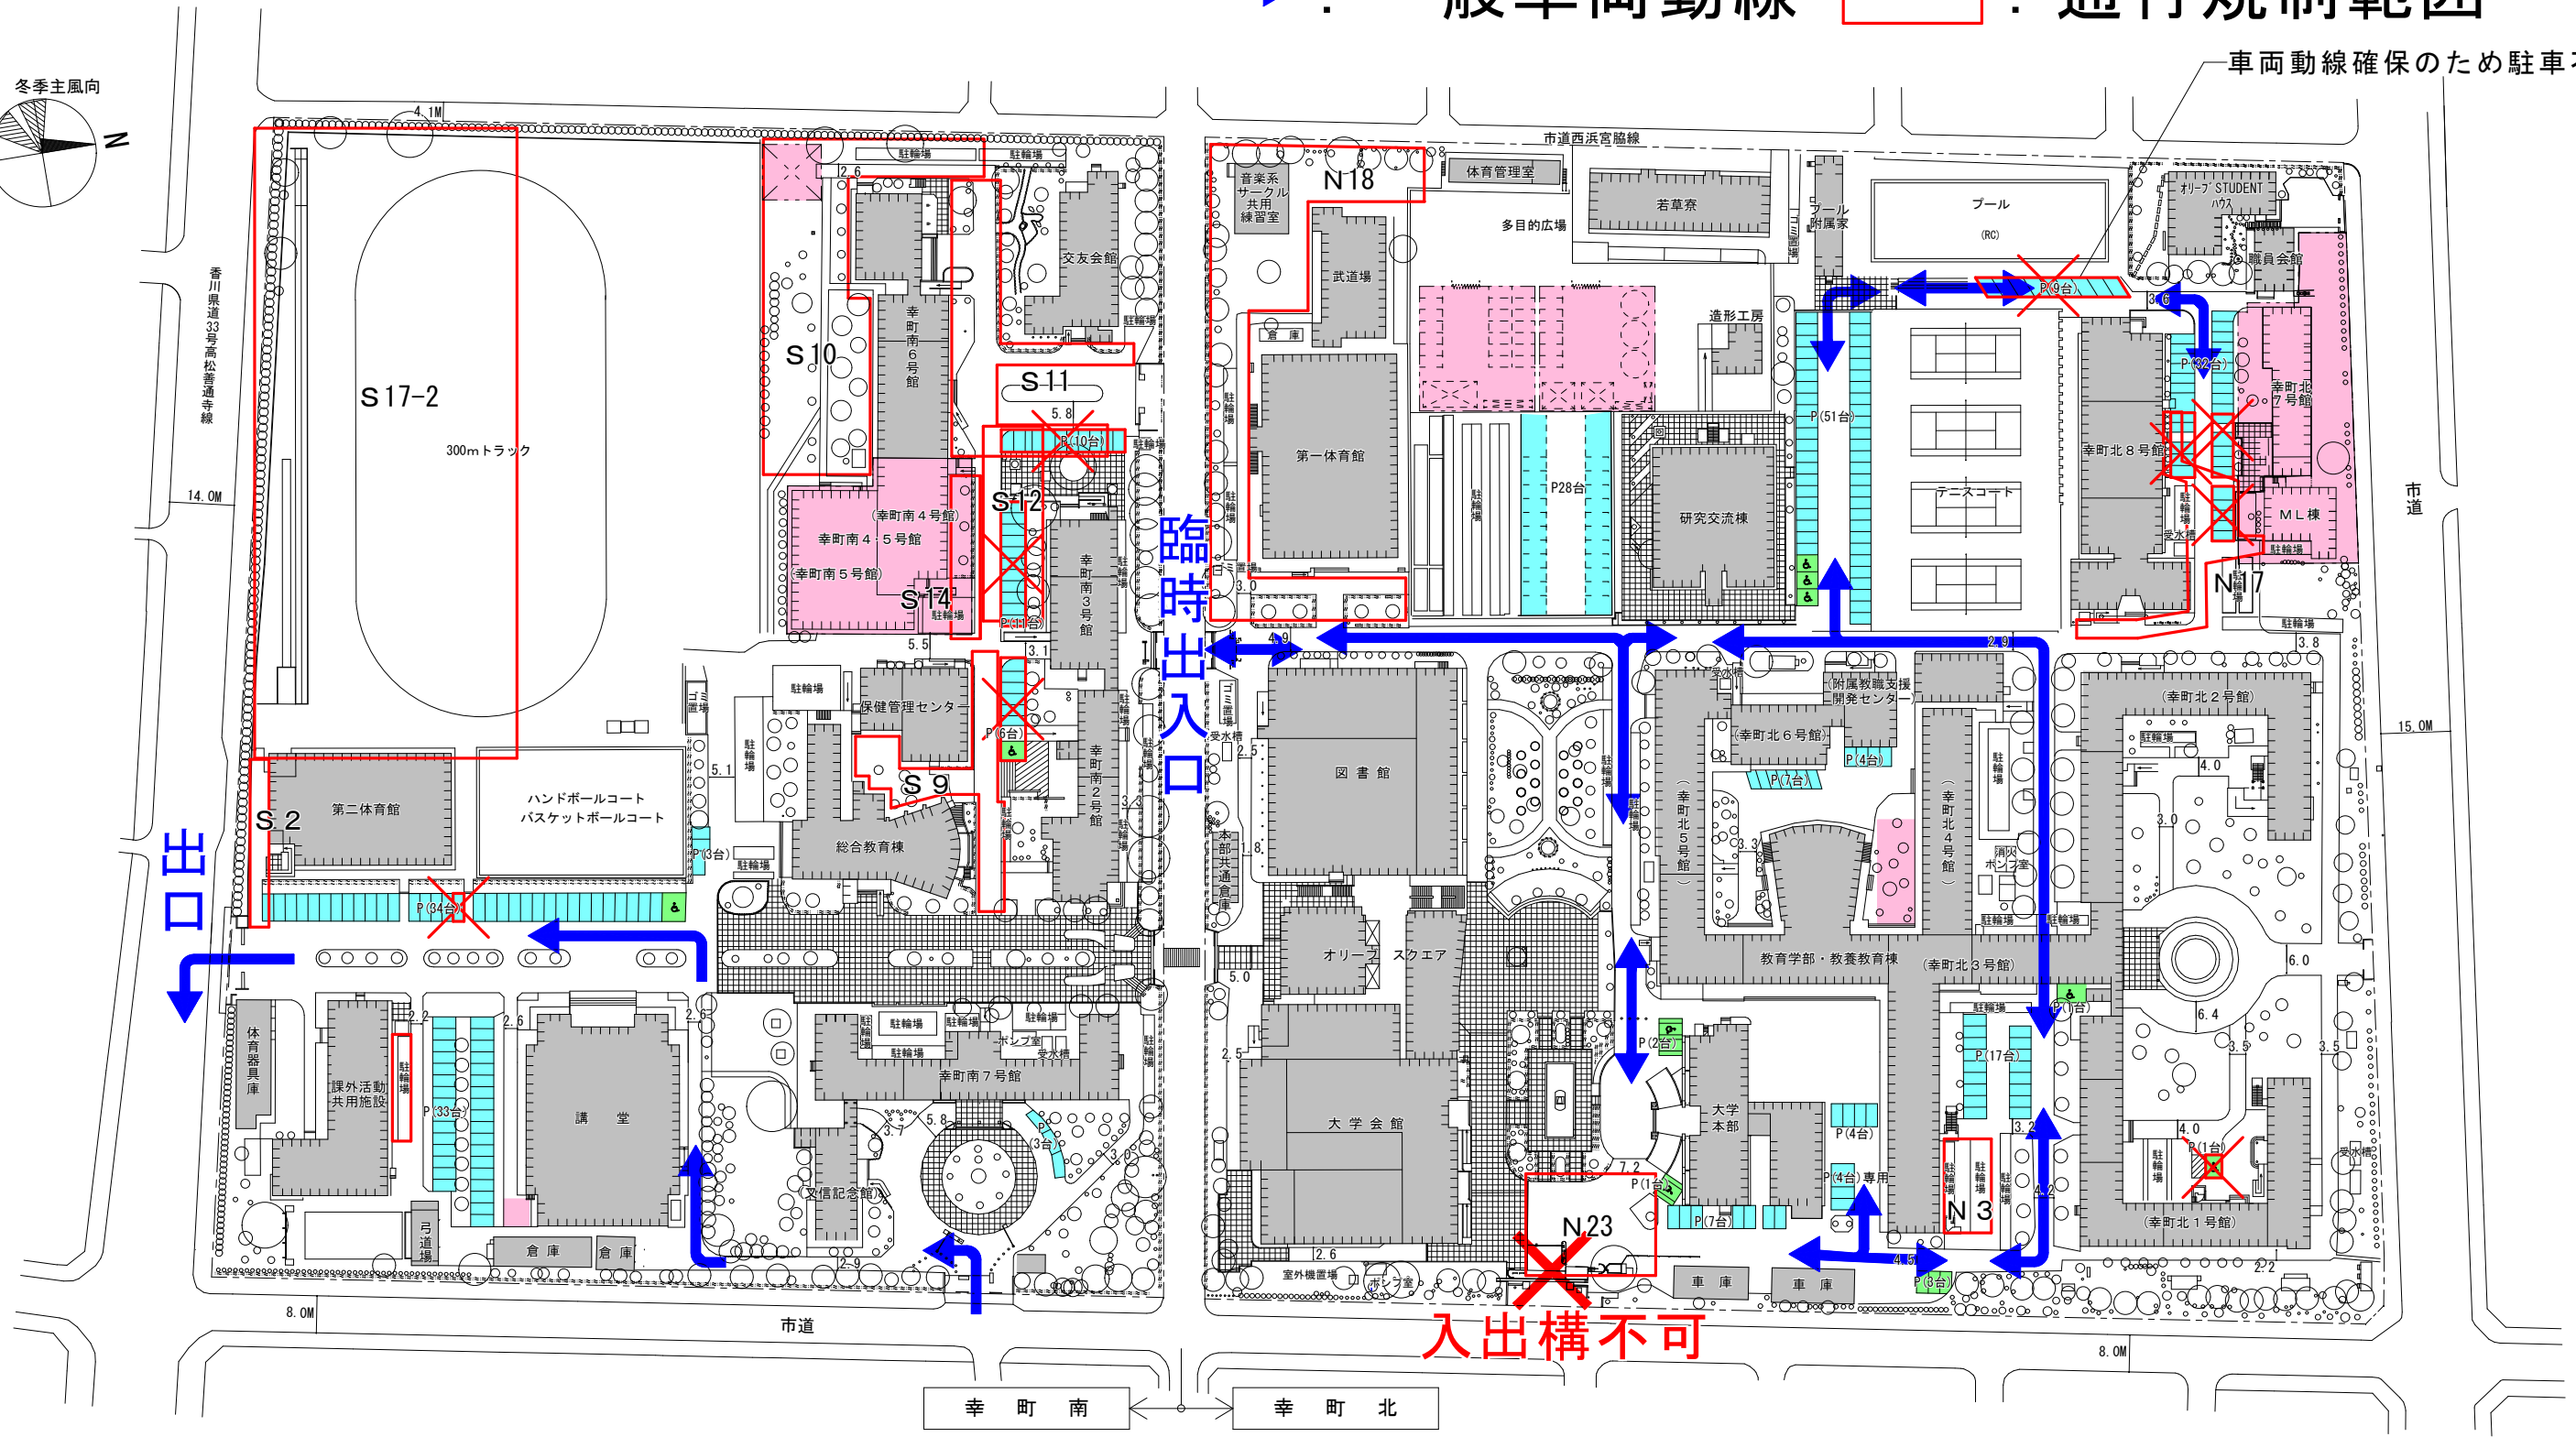

通行規制範囲図

令和5年1月7日(土) ~ 1月9日(月・祝)

→ : 一般車両動線 □ : 通行規制範囲

車両動線確保のため駐車不可

- ⊗ 駐車不可を示す。
- : 一般駐車場
- : 車椅子等指定駐車場
- : 仮設駐車場
- : 工事用地